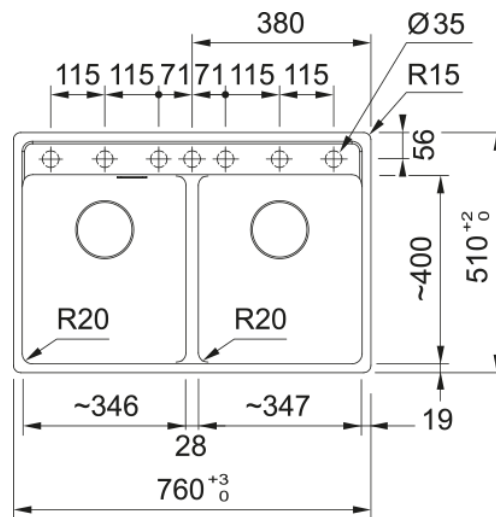

Maris MRG 620-35-35 TL | 114.0663.162

Γρανιτένιος νεροχύτης Maris Bowl MRG 620-35-35 TL, με 2 γούρνες, χωρίς ποδιά, ένθετος, coffee, με αυτόματη βαλβίδα, ελάχιστο μέγεθος ντουλαπιού 80cm

Πληροφορίες

Τύπος νεροχύτη	Bowl (χωρίς ποδιά)
Τύπος υλικού	Γρανίτης
Αριθμός γουρνών	2
Χρώμα	Καφές
Φινίρισμα	Καμία

Διαστάσεις

Εξωτερική διάσταση: μήκος	760.0
Εξωτερική διάσταση: πλάτος	510.0
Γούρνα 1: μήκος	346.0
Γούρνα 1: πλάτος	400.0
Γούρνα 1: βάθος	200.0
Γούρνα 2: μήκος	346.0
Γούρνα 2 : πλάτος	400.0
Γούρνα 2 : βάθος	200.0
Άνοιγμα πάγκου: μήκος	740.0
Άνοιγμα πάγκου: πλάτος	498.0

Εγκατάσταση

Ελάχιστο μέγεθος ντουλαπιού	80 cm
-----------------------------	-------

Χαρακτηριστικά Προϊόντος

Τύπος εγκατάστασης	Ένθετη
Βαλβίδα	3 1/2"
Θέση ποδιάς	Χωρίς
Bowl 1: υποδοχή για αξεσουάρ	Όχι
Bowl 2: υποδοχή για αξεσουάρ	Όχι
Συμβατότητα Active Twist	Ναι
Σφιγκτήρας εγκατάστασης	Γρήγορη στερέωση