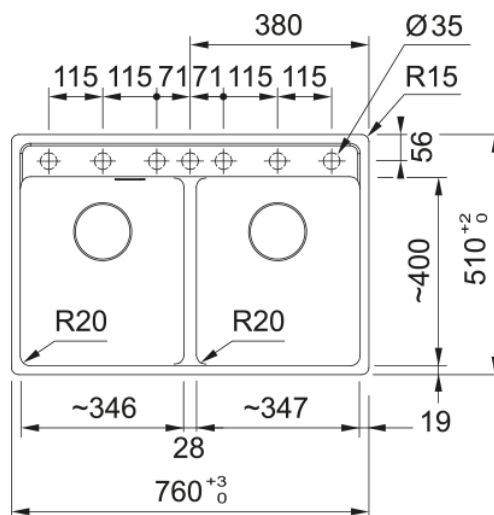

Maris MRG 620-35-35 TL | 114.0663.162

Γρανιτένιος νεροχύτης Maris Bowl MRG 620-35-35 TL, με 2 γούρνες, χωρίς ποδιά, ένθετος, coffee, με αυτόματη βαλβίδα, ελάχιστο μέγεθος ντουλαπιού 80cm

Πληροφορίες

Τύπος νεροχύτη	Bowl (χωρίς ποδιά)
Τύπος υλικού	Γρανίτης
Αριθμός γουρνών	2
Χρώμα	Καφές
Φινίρισμα	Καμία

Διαστάσεις

Εξωτερική διάσταση: μήκος	760.0
Εξωτερική διάσταση: πλάτος	510.0
Γούρνα 1: μήκος	346.0
Γούρνα 1: πλάτος	400.0
Γούρνα 1: βάθος	200.0
Γούρνα 2: μήκος	346.0
Γούρνα 2 : πλάτος	400.0
Γούρνα 2 : βάθος	200.0
Άνοιγμα πάγκου: μήκος	740.0
Άνοιγμα πάγκου: πλάτος	498.0

Εγκατάσταση

Ελάχιστο μέγεθος ντουλαπιού	80 cm
-----------------------------	-------

Χαρακτηριστικά Προϊόντος

Τύπος εγκατάστασης	Ένθετη
Βαλβίδα	3 1/2"
Θέση ποδιάς	Χωρίς
Bowl 1: υποδοχή για αξεσουάρ	Όχι
Bowl 2: υποδοχή για αξεσουάρ	Όχι
Συμβατότητα Active Twist	Ναι
Σφιγκτήρας εγκατάστασης	Γρήγορη στερέωση