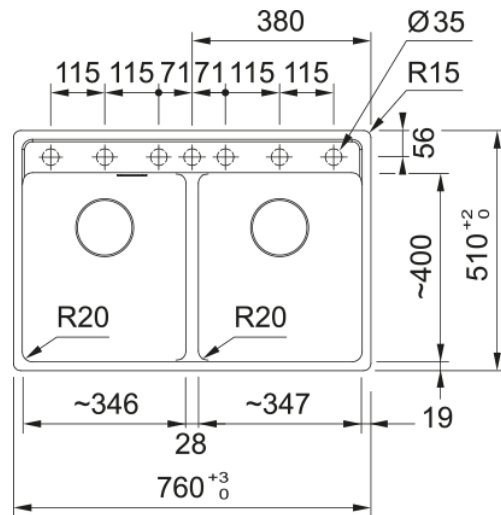

Maris MRG 620-35-35 TL | 114.0663.161

Γρανιτένιος νεροχύτης Maris Bowl MRG 620-35-35 TL, με 2 γούρνες, χωρίς ποδιά, ένθετος, polar white, με αυτόματη βαλβίδα, ελάχιστο μέγεθος ντουλαπιού 80cm

Πληροφορίες

Τύπος νεροχύτη	Bowl (χωρίς ποδιά)
Τύπος υλικού	Γρανίτης
Αριθμός γουρνών	2
Χρώμα	Polar white
Φινίρισμα	Καμία

Διαστάσεις

Εξωτερική διάσταση: μήκος	760.0
Εξωτερική διάσταση: πλάτος	510.0
Γούρνα 1: μήκος	346.0
Γούρνα 1: πλάτος	400.0
Γούρνα 1: βάθος	200.0
Γούρνα 2: μήκος	346.0
Γούρνα 2 : πλάτος	400.0
Γούρνα 2 : βάθος	200.0
Άνοιγμα πάγκου: μήκος	740.0
Άνοιγμα πάγκου: πλάτος	498.0

Εγκατάσταση

Ελάχιστο μέγεθος ντουλαπιού	80 cm
-----------------------------	-------

Χαρακτηριστικά Προϊόντος

Τύπος εγκατάστασης	Ένθετη
Βαλβίδα	3 1/2"
Θέση ποδιάς	Χωρίς
Bowl 1: υποδοχή για αξεσουάρ	Όχι
Bowl 2: υποδοχή για αξεσουάρ	Όχι
Συμβατότητα Active Twist	Ναι
Σφιγκτήρας εγκατάστασης	Γρήγορη στερέωση