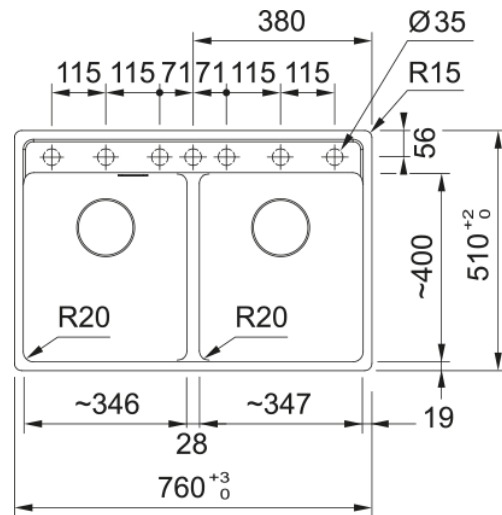

# Maris MRG 620-35-35 TL | 114.0663.161

Γρανιτένιος νεροχύτης Maris Bowl MRG 620-35-35 TL, με 2 γούρνες, χωρίς ποδιά, ένθετος, polar white, με αυτόματη βαλβίδα, ελάχιστο μέγεθος ντουλαπιού 80cm

## Πληροφορίες

Τύπος νεροχύτη	Bowl (χωρίς ποδιά)
Τύπος υλικού	Γρανίτης
Αριθμός γουρνών	2
Χρώμα	Polar white
Φινίρισμα	Καμία

## Διαστάσεις

Εξωτερική διάσταση: μήκος	760.0
Εξωτερική διάσταση: πλάτος	510.0
Γούρνα 1: μήκος	346.0
Γούρνα 1: πλάτος	400.0
Γούρνα 1: βάθος	200.0
Γούρνα 2: μήκος	346.0
Γούρνα 2 : πλάτος	400.0
Γούρνα 2 : βάθος	200.0
Άνοιγμα πάγκου: μήκος	740.0
Άνοιγμα πάγκου: πλάτος	498.0

## Εγκατάσταση

Ελάχιστο μέγεθος ντουλαπιού	80 cm
-----------------------------	-------