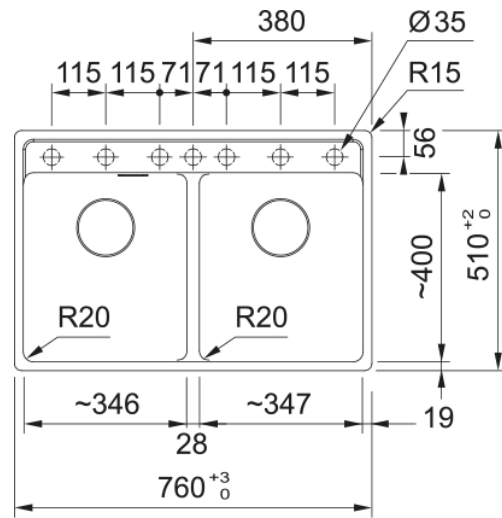

# Maris MRG 620-35-35 TL | 114.0663.160

Γρανιτένιος νεροχύτης Maris Bowl MRG 620-35-35 TL, με 2 γούρνες, χωρίς ποδιά, ένθετος, stone grey, με αυτόματη βαλβίδα, ελάχιστο μέγεθος ντουλαπιού 80cm

## Πληροφορίες

|                 |                    |
|-----------------|--------------------|
| Τύπος νεροχύτη  | Bowl (χωρίς ποδιά) |
| Τύπος υλικού    | Γρανίτης           |
| Αριθμός γουρνών | 2                  |
| Χρώμα           | Stone grey         |
| Φινίρισμα       | Καμία              |

## Διαστάσεις

|                            |       |
|----------------------------|-------|
| Εξωτερική διάσταση: μήκος  | 760.0 |
| Εξωτερική διάσταση: πλάτος | 510.0 |
| Γούρνα 1: μήκος            | 346.0 |
| Γούρνα 1: πλάτος           | 400.0 |
| Γούρνα 1: βάθος            | 200.0 |
| Γούρνα 2: μήκος            | 346.0 |
| Γούρνα 2 : πλάτος          | 400.0 |
| Γούρνα 2 : βάθος           | 200.0 |
| Άνοιγμα πάγκου: μήκος      | 740.0 |
| Άνοιγμα πάγκου: πλάτος     | 498.0 |

## Χαρακτηριστικά Προϊόντος

|                              |                  |
|------------------------------|------------------|
| Τύπος εγκατάστασης           | Ένθετη           |
| Βαλβίδα                      | 3 1/2"           |
| Θέση ποδιάς                  | Χωρίς            |
| Bowl 1: υποδοχή για αξεσουάρ | Όχι              |
| Bowl 2: υποδοχή για αξεσουάρ | Όχι              |
| Συμβατότητα Active Twist     | Ναι              |
| Σφιγκτήρας εγκατάστασης      | Γρήγορη στερέωση |