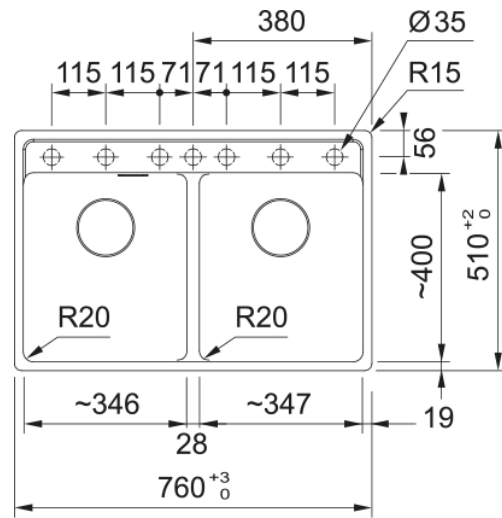

Maris MRG 620-35-35 TL | 114.0663.160

Γρανιτένιος νεροχύτης Maris Bowl MRG 620-35-35 TL, με 2 γούρνες, χωρίς ποδιά, ένθετος, stone grey, με αυτόματη βαλβίδα, ελάχιστο μέγεθος ντουλαπιού 80cm

Πληροφορίες

Τύπος νεροχύτη	Bowl (χωρίς ποδιά)
Τύπος υλικού	Γρανίτης
Αριθμός γουρνών	2
Χρώμα	Stone grey
Φινίρισμα	Καμία

Διαστάσεις

Εξωτερική διάσταση: μήκος	760.0
Εξωτερική διάσταση: πλάτος	510.0
Γούρνα 1: μήκος	346.0
Γούρνα 1: πλάτος	400.0
Γούρνα 1: βάθος	200.0
Γούρνα 2: μήκος	346.0
Γούρνα 2 : πλάτος	400.0
Γούρνα 2 : βάθος	200.0
Άνοιγμα πάγκου: μήκος	740.0
Άνοιγμα πάγκου: πλάτος	498.0

Εγκατάσταση

Ελάχιστο μέγεθος ντουλαπιού	80 cm
-----------------------------	-------

Χαρακτηριστικά Προϊόντος

Τύπος εγκατάστασης	Ένθετη
Βαλβίδα	3 1/2"
Θέση ποδιάς	Χωρίς
Bowl 1: υποδοχή για αξεσουάρ	Όχι
Bowl 2: υποδοχή για αξεσουάρ	Όχι
Συμβατότητα Active Twist	Ναι
Σφιγκτήρας εγκατάστασης	Γρήγορη στερέωση