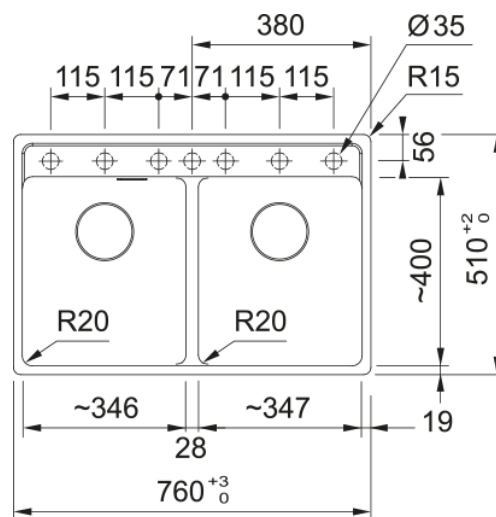

Maris MRG 620-35-35 TL | 114.0663.159

Γρανιτένιος νεροχύτης Maris Bowl MRG 620-35-35 TL, με 2 γούρνες, χωρίς ποδιά, ένθετος, matte black, με αυτόματη βαλβίδα, ελάχιστο μέγεθος ντουλαπιού 80cm

Πληροφορίες

Τύπος νεροχύτη	Bowl (χωρίς ποδιά)
Τύπος υλικού	Γρανίτης
Αριθμός γουρνών	2
Χρώμα	Matte black
Φινίρισμα	Καμία

Διαστάσεις

Εξωτερική διάσταση: μήκος	760.0
Εξωτερική διάσταση: πλάτος	510.0
Γούρνα 1: μήκος	346.0
Γούρνα 1: πλάτος	400.0
Γούρνα 1: βάθος	200.0
Γούρνα 2: μήκος	346.0
Γούρνα 2 : πλάτος	400.0
Γούρνα 2 : βάθος	200.0
Άνοιγμα πάγκου: μήκος	740.0
Άνοιγμα πάγκου: πλάτος	498.0

Εγκατάσταση

Ελάχιστο μέγεθος ντουλαπιού	80 cm
-----------------------------	-------

Χαρακτηριστικά Προϊόντος

Τύπος εγκατάστασης	Ένθετη
Βαλβίδα	3 1/2"
Θέση ποδιάς	Χωρίς
Bowl 1: υποδοχή για αξεσουάρ	Όχι
Bowl 2: υποδοχή για αξεσουάρ	Όχι
Συμβατότητα Active Twist	Ναι
Σφιγκτήρας εγκατάστασης	Γρήγορη στερέωση