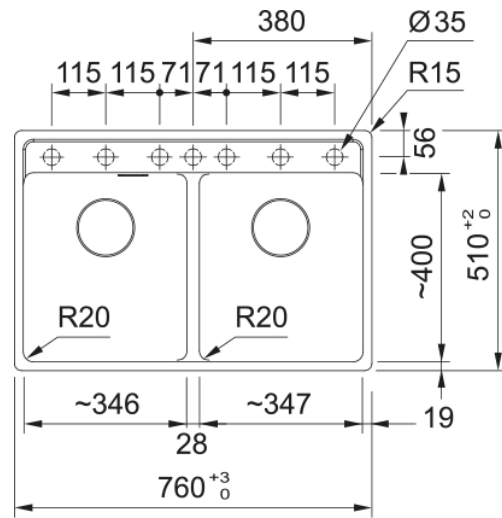

# Maris MRG 620-35-35 TL | 114.0663.159

Γρανιτένιος νεροχύτης Maris Bowl MRG 620-35-35 TL, με 2 γούρνες, χωρίς ποδιά, ένθετος, matte black, με αυτόματη βαλβίδα, ελάχιστο μέγεθος ντουλαπιού 80cm

## Πληροφορίες

Τύπος νεροχύτη	Bowl (χωρίς ποδιά)
Τύπος υλικού	Γρανίτης
Αριθμός γουρνών	2
Χρώμα	Matte black
Φινίρισμα	Καμία

## Διαστάσεις

Εξωτερική διάσταση: μήκος	760.0
Εξωτερική διάσταση: πλάτος	510.0
Γούρνα 1: μήκος	346.0
Γούρνα 1: πλάτος	400.0
Γούρνα 1: βάθος	200.0
Γούρνα 2: μήκος	346.0
Γούρνα 2 : πλάτος	400.0
Γούρνα 2 : βάθος	200.0
Άνοιγμα πάγκου: μήκος	740.0
Άνοιγμα πάγκου: πλάτος	498.0

## Εγκατάσταση

Ελάχιστο μέγεθος ντουλαπιού	80 cm
-----------------------------	-------