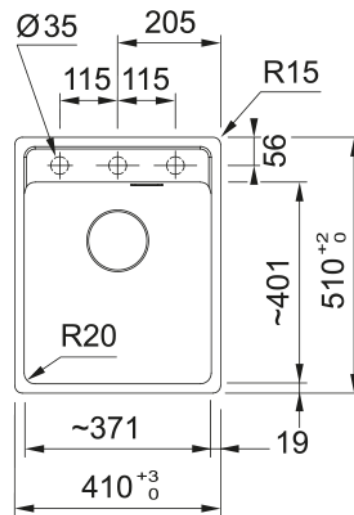

MRG 610-37 3 1/2" WWK TL ND 3TH PW | 114.0663.158

Γρανιτένιος νεροχύτης Maris Bowl MRG 610-37 TL, με 1 γούρνα, χωρίς ποδιά, ένθετος, polar white, με αυτόματη βαλβίδα, ελάχιστο μέγεθος ντουλαπιού 45cm, Κωδικός Προϊόντος: 3149000289

Πληροφορίες

Τύπος νεροχύτη	Bowl (χωρίς ποδιά)
Τύπος υλικού	Γρανίτης
Αριθμός γουρνών	1
Χρώμα	Polar white
Φινίρισμα	Καμία

Διαστάσεις

Εξωτερική διάσταση: μήκος	410.0
Εξωτερική διάσταση: πλάτος	510.0
Γούρνα 1: μήκος	370.0
Γούρνα 1: πλάτος	400.0
Γούρνα 1: βάθος	200.0
Άνοιγμα πάγκου: μήκος	390.0
Άνοιγμα πάγκου: πλάτος	498.0

Εγκατάσταση

Ελάχιστο μέγεθος ντουλαπιού	45 cm
-----------------------------	-------

Χαρακτηριστικά Προϊόντος

Τύπος εγκατάστασης	Ένθετη
Βαλβίδα	3 1/2"
Θέση ποδιάς	Χωρίς
Bowl 1: υποδοχή για αξεσουάρ	Όχι
Συμβατότητα Active Twist	Ναι
Σφιγκτήρας εγκατάστασης	Γρήγορη στερέωση