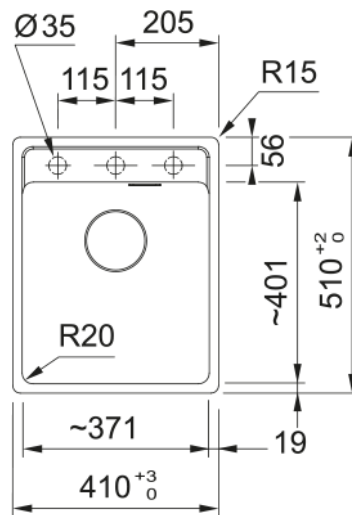

MRG 610-37 3 1/2" WWK TL ND 3TH ST | 114.0663.157

Γρανιτένιος νεροχύτης Maris Bowl MRG 610-37 TL, με 1 γούρνα, χωρίς ποδιά, ένθετος, stone grey, με αυτόματη βαλβίδα, ελάχιστο μέγεθος ντουλαπιού 45cm, Κωδικός Προϊόντος: 3149000288

Πληροφορίες

Τύπος νεροχύτη	Bowl (χωρίς ποδιά)
Τύπος υλικού	Γρανίτης
Αριθμός γουρνών	1
Χρώμα	Stone grey
Φινίρισμα	Καμία

Διαστάσεις

Εξωτερική διάσταση: μήκος	410.0
Εξωτερική διάσταση: πλάτος	510.0
Γούρνα 1: μήκος	370.0
Γούρνα 1: πλάτος	400.0
Γούρνα 1: βάθος	200.0
Άνοιγμα πάγκου: μήκος	390.0
Άνοιγμα πάγκου: πλάτος	498.0

Εγκατάσταση

Ελάχιστο μέγεθος ντουλαπιού	45 cm
-----------------------------	-------

Χαρακτηριστικά Προϊόντος

Τύπος εγκατάστασης	Ένθετη
Βαλβίδα	3 1/2"
Θέση ποδιάς	Χωρίς
Bowl 1: υποδοχή για αξεσουάρ	Όχι
Συμβατότητα Active Twist	Ναι
Σφιγκτήρας εγκατάστασης	Γρήγορη στερέωση