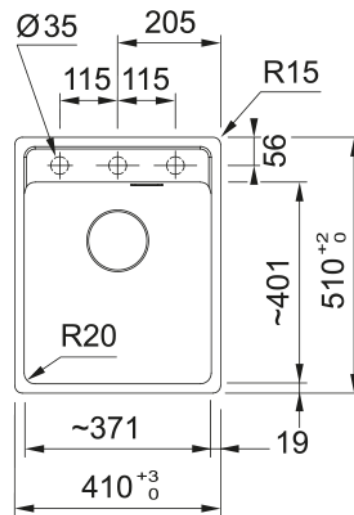

MRG 610-37 3 1/2" WWK ND TL 3TH MB | 114.0663.156

Γρανιτένιος νεροχύτης Maris Bowl MRG 610-37 TL, με 1 γούρνα, χωρίς ποδιά, ένθετος, matte black, με αυτόματη βαλβίδα, ελάχιστο μέγεθος ντουλαπιού 45cm, Κωδικός Προϊόντος: 3149000287

Πληροφορίες

Τύπος νεροχύτη	Bowl (χωρίς ποδιά)
Τύπος υλικού	Γρανίτης
Αριθμός γουρνών	1
Χρώμα	Matte black
Φινίρισμα	Καμία

Διαστάσεις

Εξωτερική διάσταση: μήκος	410.0
Εξωτερική διάσταση: πλάτος	510.0
Γούρνα 1: μήκος	370.0
Γούρνα 1: πλάτος	400.0
Γούρνα 1: βάθος	200.0
Άνοιγμα πάγκου: μήκος	390.0
Άνοιγμα πάγκου: πλάτος	498.0

Εγκατάσταση

Ελάχιστο μέγεθος ντουλαπιού	45 cm
-----------------------------	-------

Χαρακτηριστικά Προϊόντος

Τύπος εγκατάστασης	Ένθετη
Βαλβίδα	3 1/2"
Θέση ποδιάς	Χωρίς
Bowl 1: υποδοχή για αξεσουάρ	Όχι
Συμβατότητα Active Twist	Ναι
Σφιγκτήρας εγκατάστασης	Γρήγορη στερέωση