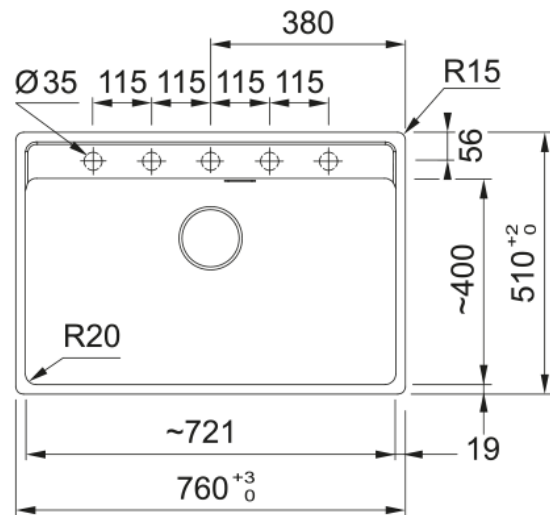

# MRG 610-72 3 1/2" WWK TL ND 5TH OA | 114.0663.155

Γρανιτένιος νεροχύτης Maris Bowl MRG 610-72 TL, με 1 γούρνα, χωρίς ποδιά, ένθετος, beige(oatmeal), με αυτόματη βαλβίδα, ελάχιστο μέγεθος ντουλαπιού 80cm, Κωδικός Προϊόντος: 3149000286

## Πληροφορίες

Τύπος νεροχύτη	Bowl (χωρίς ποδιά)
Τύπος υλικού	Γρανίτης
Αριθμός γουρνών	1
Χρώμα	Oatmeal
Φινίρισμα	Καμιά

## Διαστάσεις

Εξωτερική διάσταση: μήκος	760.0
Εξωτερική διάσταση: πλάτος	510.0
Γούρνα 1: μήκος	720.0
Γούρνα 1: πλάτος	400.0
Γούρνα 1: βάθος	200.0
Άνοιγμα πάγκου: μήκος	740.0
Άνοιγμα πάγκου: πλάτος	498.0

## Εγκατάσταση

Ελάχιστο μέγεθος ντουλαπιού	80 cm
-----------------------------	-------