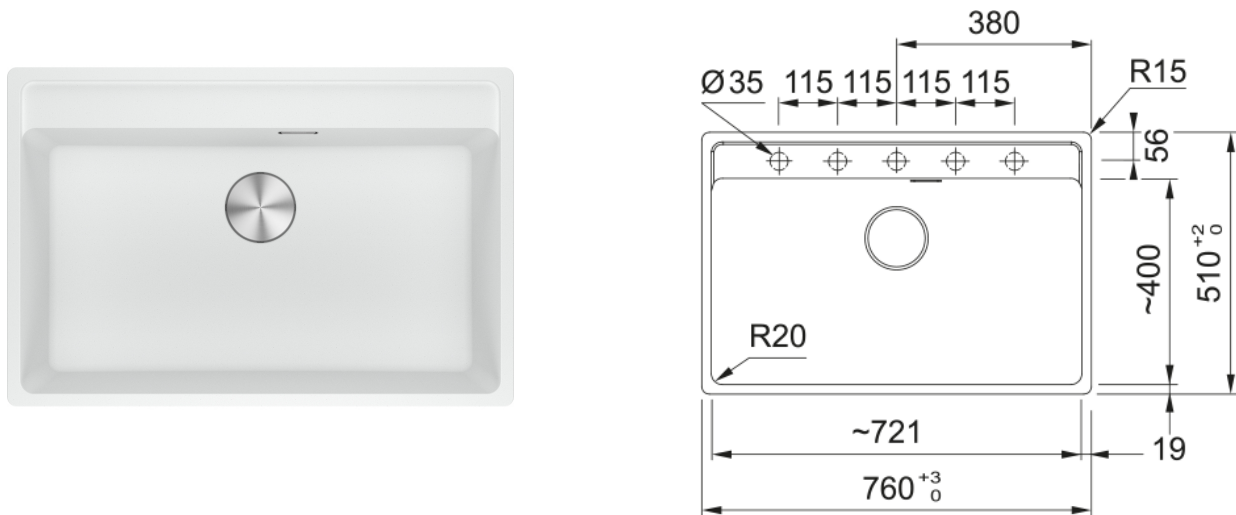

MRG 610-72 3 1/2" WWK ND TL 5TH PW | 114.0663.152

Γρανιτένιος νεροχύτης Maris Bowl MRG 610-72 TL, με 1 γούρνα, χωρίς ποδιά, ένθετος, polar white, με αυτόματη βαλβίδα, ελάχιστο μέγεθος ντουλαπιού 80cm, Κωδικός Προϊόντος: 3149000283

Πληροφορίες

Τύπος νεροχύτη	Bowl (χωρίς ποδιά)
Τύπος υλικού	Γρανίτης
Αριθμός γουρνών	1
Χρώμα	Polar white
Φινίρισμα	Καμία

Διαστάσεις

Εξωτερική διάσταση: μήκος	760.0
Εξωτερική διάσταση: πλάτος	510.0
Γούρνα 1: μήκος	720.0
Γούρνα 1: πλάτος	400.0
Γούρνα 1: βάθος	200.0
Άνοιγμα πάγκου: μήκος	740.0
Άνοιγμα πάγκου: πλάτος	498.0

Εγκατάσταση

Ελάχιστο μέγεθος ντουλαπιού	80 cm
-----------------------------	-------

Χαρακτηριστικά Προϊόντος

Τύπος εγκατάστασης	Ένθετη
Βαλβίδα	3 1/2"
Θέση ποδιάς	Χωρίς
Bowl 1: υποδοχή για αξεσουάρ	Όχι
Συμβατότητα Active Twist	Ναι
Σφιγκτήρας εγκατάστασης	Γρήγορη στερέωση