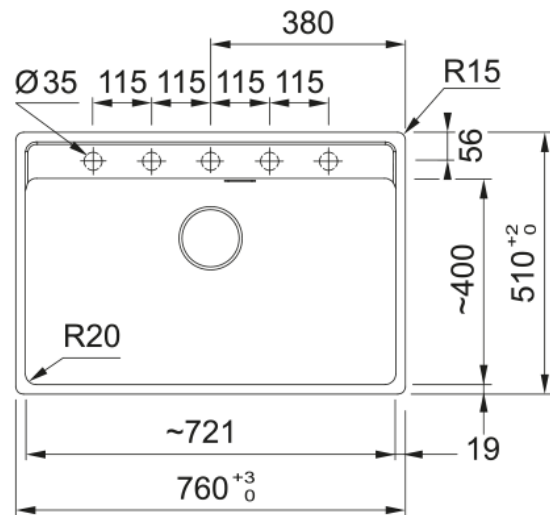

MRG 610-72 3 1/2" WWK ND TL 5TH MB | 114.0663.149

Γρανιτένιος νεροχύτης Maris Bowl MRG 610-72 TL, με 1 γούρνα, χωρίς ποδιά, ένθετος, matte black, με αυτόματη βαλβίδα, ελάχιστο μέγεθος ντουλαπιού 80cm, Κωδικός Προϊόντος: 3149000280

Πληροφορίες

Τύπος νεροχύτη	Bowl (χωρίς ποδιά)
Τύπος υλικού	Γρανίτης
Αριθμός γουρνών	1
Χρώμα	Matte black
Φινίρισμα	Καμία

Διαστάσεις

Εξωτερική διάσταση: μήκος	760.0
Εξωτερική διάσταση: πλάτος	510.0
Γούρνα 1: μήκος	720.0
Γούρνα 1: πλάτος	400.0
Γούρνα 1: βάθος	200.0
Άνοιγμα πάγκου: μήκος	740.0
Άνοιγμα πάγκου: πλάτος	498.0

Εγκατάσταση

Ελάχιστο μέγεθος ντουλαπιού	80 cm
-----------------------------	-------

Χαρακτηριστικά Προϊόντος

Τύπος εγκατάστασης	Ένθετη
Βαλβίδα	3 1/2"
Θέση ποδιάς	Χωρίς
Bowl 1: υποδοχή για αξεσουάρ	Όχι
Συμβατότητα Active Twist	Ναι
Σφιγκτήρας εγκατάστασης	Γρήγορη στερέωση