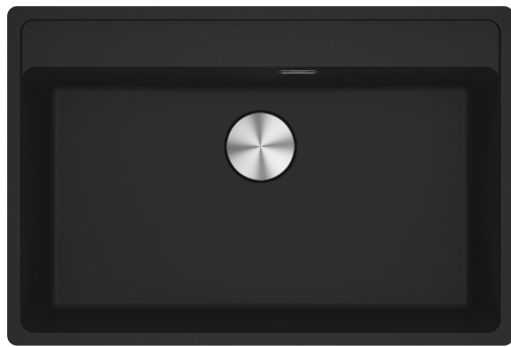

MRG 610-72 3 1/2" WWK ND TL 5TH MB | 114.0663.149

Γρανιτένιος νεροχύτης Maris Bowl MRG 610-72 TL, με 1 γούρνα, χωρίς ποδιά, ένθετος, matte black, με αυτόματη βαλβίδα, ελάχιστο μέγεθος ντουλαπιού 80cm, Κωδικός Προϊόντος: 3149000280

Πληροφορίες

Τύπος νεροχύτη	Bowl (χωρίς ποδιά)
Τύπος υλικού	Γρανίτης
Αριθμός γουρνών	1
Χρώμα	Matte black
Φινίρισμα	Καμία

Διαστάσεις

Εξωτερική διάσταση: μήκος	760.0
Εξωτερική διάσταση: πλάτος	510.0
Γούρνα 1: μήκος	720.0
Γούρνα 1: πλάτος	400.0
Γούρνα 1: βάθος	200.0
Άνοιγμα πάγκου: μήκος	740.0
Άνοιγμα πάγκου: πλάτος	498.0

Εγκατάσταση

Ελάχιστο μέγεθος ντουλαπιού	80 cm
-----------------------------	-------

Χαρακτηριστικά Προϊόντος

Τύπος εγκατάστασης	Ένθετη
Βαλβίδα	3 1/2"
Θέση ποδιάς	Χωρίς
Bowl 1: υποδοχή για αξεσουάρ	Όχι
Συμβατότητα Active Twist	Ναι
Σφιγκτήρας εγκατάστασης	Γρήγορη στερέωση

Αναγνωριστικό Προϊόντος

Brand προϊόντος	FRANKE
Οικογένεια προϊόντος	Maris
Μοντέλο	Maris
Logo	CE

Ιδιότητες

Αριθμός ποδιών	Χωρίς
Αντιστρεφόμενος	Όχι
Tap ledge	Ναι
Κιτ βαλβίδας	Ναι
Τύπος σιφονιών και βαλβίδων	Αυτόματη- twist
Σιφόνι	Ναι
Αριθμός οπών μπαταρίας	5-προτυπημένες
Οπή dispenser	Όχι