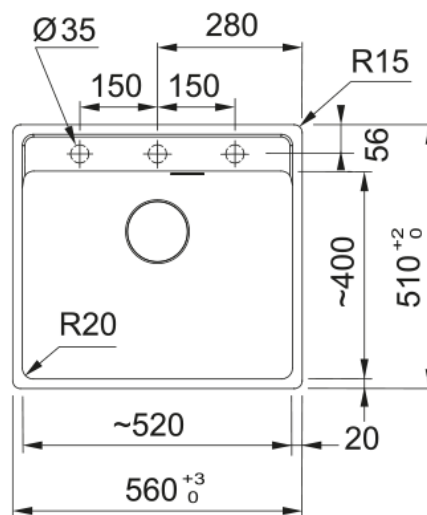

MRG 610-52 3 1/2" WWK ND TL 3TH MB | 114.0663.093

Γρανιτένιος νεροχύτης Maris Bowl MRG 610-52 TL, με 1 γούρνα, χωρίς ποδιά, ένθετος, matte black, με αυτόματη βαλβίδα, ελάχιστο μέγεθος ντουλαπιού 60cm Κωδικός Προϊόντος : 3149000255

Πληροφορίες

Τύπος νεροχύτη	Bowl (χωρίς ποδιά)
Τύπος υλικού	Γρανίτης
Αριθμός γουρνών	1
Χρώμα	Matte black
Φινίρισμα	Καμία

Διαστάσεις

Εξωτερική διάσταση: μήκος	560.0
Εξωτερική διάσταση: πλάτος	510.0
Γούρνα 1: μήκος	520.0
Γούρνα 1: πλάτος	400.0
Γούρνα 1: βάθος	200.0
Άνοιγμα πάγκου: μήκος	540.0
Άνοιγμα πάγκου: πλάτος	498.0

Εγκατάσταση

Ελάχιστο μέγεθος ντουλαπιού	60 cm
-----------------------------	-------

Χαρακτηριστικά Προϊόντος

Τύπος εγκατάστασης	Ένθετη
Βαλβίδα	3 1/2"
Θέση ποδιάς	Χωρίς
Bowl 1: υποδοχή για αξεσουάρ	Όχι
Συμβατότητα Active Twist	Ναι
Σφιγκτήρας εγκατάστασης	Γρήγορη στερέωση