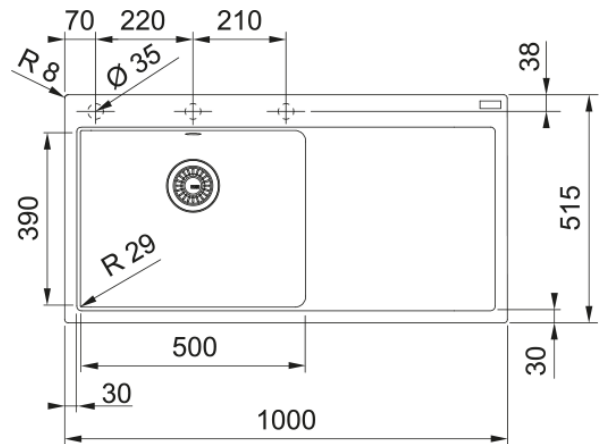

MTG 611 3 1/2" WWK RHD PW | 114.0644.059

Γρανιτένιος νεροχύτης Mythos MTG 611, δεξιά ποδιά, polar white, με αυτόματη ανοξειδωτη βαλβίδα και υπερχειλίση
Κωδικός Προϊόντος : 3140070242

Πληροφορίες

| | |
|-----------------|---------------------|
| Τύπος νεροχύτη | Νεροχύτης(με ποδιά) |
| Τύπος υλικού | Γρανίτης |
| Αριθμός γουρνών | 1 |
| Χρώμα | Polar white |
| Φινίρισμα | Καμία |

Διαστάσεις

| | |
|----------------------------|--------|
| Εξωτερική διάσταση: μήκος | 1000.0 |
| Εξωτερική διάσταση: πλάτος | 515.0 |
| Γούρνα 1: μήκος | 500.0 |
| Γούρνα 1: πλάτος | 390.0 |
| Γούρνα 1: βάθος | 200.0 |
| Άνοιγμα πάγκου: μήκος | 980.0 |
| Άνοιγμα πάγκου: πλάτος | 495.0 |

Εγκατάσταση

| | |
|-----------------------------|-------|
| Ελάχιστο μέγεθος ντουλαπιού | 60 cm |
|-----------------------------|-------|

Χαρακτηριστικά Προϊόντος

| | |
|--------------------------|--------|
| Τύπος εγκατάστασης | Ένθετη |
| Βαλβίδα | 3 1/2" |
| Θέση ποδιάς | Δεξιά |
| Συμβατότητα Active Twist | Ναι |