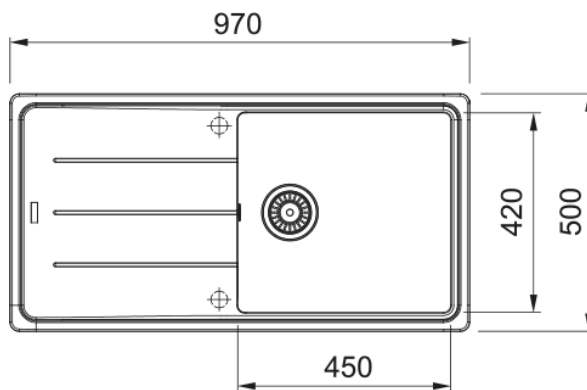

# BFG 611-97 3 1/2" WWK REV SIP MStonegrey | 114.0564.411

Γρανιτένιος νεροχύτης Basis BFG 611-97 970x500mm, αντιστρεφόμενος, stone grey, με ανοξείδωτη βαλβίδα και υπερχείλιση Κωδικός Προϊόντος : 3142101053

## Πληροφορίες

Τύπος νεροχύτη	Νεροχύτης(με ποδιά)
Τύπος υλικού	Γρανίτης
Αριθμός γουρνών	1
Χρώμα	Stone grey
Φινίρισμα	Καμία

## Διαστάσεις

Εξωτερική διάσταση: μήκος	970.0
Εξωτερική διάσταση: πλάτος	500.0
Γούρνα 1: μήκος	450.0
Γούρνα 1: πλάτος	420.0
Γούρνα 1: βάθος	200.0
Άνοιγμα πάγκου: μήκος	950.0
Άνοιγμα πάγκου: πλάτος	480.0

## Εγκατάσταση

Ελάχιστο μέγεθος ντουλαπιού	60 cm
-----------------------------	-------