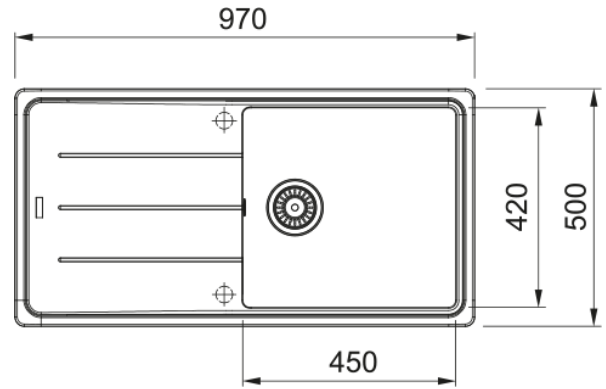

# BFG 611-97 3 1/2" WWK REV SIP MStonegrey | 114.0564.411

Γρανιτένιος νεροχύτης Basis BFG 611-97 970x500mm, αντιστρεφόμενος, stone grey, με ανοξείδωτη βαλβίδα και υπερχείλιση Κωδικός Προϊόντος : 3142101053

## Πληροφορίες

Τύπος νεροχύτη	Νεροχύτης(με ποδιά)
Τύπος υλικού	Γρανίτης
Αριθμός γουρνών	1
Χρώμα	Stone grey
Φινίρισμα	Καμία

## Διαστάσεις

Εξωτερική διάσταση: μήκος	970.0
Εξωτερική διάσταση: πλάτος	500.0
Γούρνα 1: μήκος	450.0
Γούρνα 1: πλάτος	420.0
Γούρνα 1: βάθος	200.0
Άνοιγμα πάγκου: μήκος	950.0
Άνοιγμα πάγκου: πλάτος	480.0

## Εγκατάσταση

Ελάχιστο μέγεθος ντουλαπιού	60 cm
-----------------------------	-------