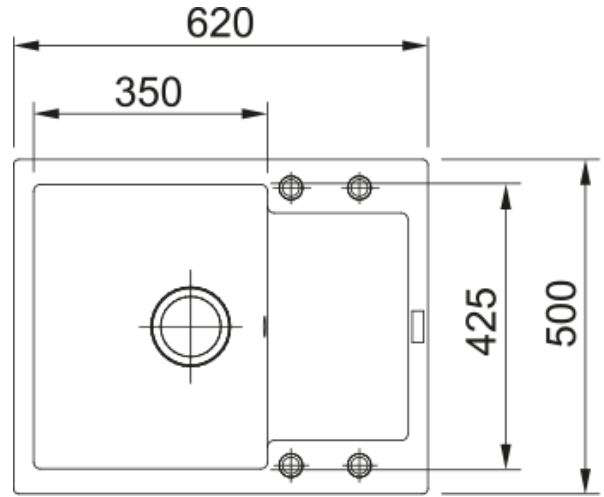

MRG 611-62 3 1/2" WWK REV SIP MStonegrey | 114.0564.388

Γρανιτένιος νεροχύτης Maris MRG 611-62 620x500mm, αντιστρεφόμενος, stone grey, με ανοξείδωτη βαλβίδα και υπερχείλιση Κωδικός Προϊόντος : 3142101012

Πληροφορίες

Τύπος νεροχύτη	Νεροχύτης(με ποδιά)
Τύπος υλικού	Γρανίτης
Αριθμός γουρνών	1
Χρώμα	Stone grey
Φινίρισμα	Καμία

Διαστάσεις

Εξωτερική διάσταση: μήκος	620.0
Εξωτερική διάσταση: πλάτος	500.0
Γούρνα 1: μήκος	350.0
Γούρνα 1: πλάτος	425.0
Γούρνα 1: βάθος	200.0
Άνοιγμα πάγκου: μήκος	600.0
Άνοιγμα πάγκου: πλάτος	480.0

Εγκατάσταση

Ελάχιστο μέγεθος ντουλαπιού	45 cm
-----------------------------	-------

Χαρακτηριστικά Προϊόντος

Τύπος εγκατάστασης	Ένθετη
Βαλβίδα	3 1/2"
Θέση ποδιάς	Αντιστρεφόμενη
Συμβατότητα Active Twist	Ναι