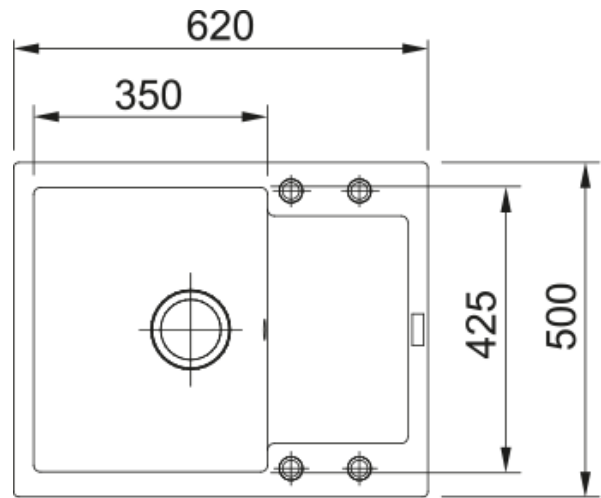

MRG 611-62 3 1/2" WWK REV SIP GCoffee | 114.0564.381

Γρανιτένιος νεροχύτης Maris MRG 611-62 620x500mm, αντιστρεφόμενος, coffee, με ανοξείδωτη βαλβίδα και υπερχειλίση Κωδικός Προϊόντος : 3142101005

Πληροφορίες

Τύπος νεροχύτη	Νεροχύτης(με ποδιά)
Τύπος υλικού	Γρανίτης
Αριθμός γουρνών	1
Χρώμα	Καφές
Φινίρισμα	Καμία

Διαστάσεις

Εξωτερική διάσταση: μήκος	620.0
Εξωτερική διάσταση: πλάτος	500.0
Γούρνα 1: μήκος	350.0
Γούρνα 1: πλάτος	425.0
Γούρνα 1: βάθος	200.0
Άνοιγμα πάγκου: μήκος	600.0
Άνοιγμα πάγκου: πλάτος	480.0

Εγκατάσταση

Ελάχιστο μέγεθος ντουλαπιού	45 cm
-----------------------------	-------

Χαρακτηριστικά Προϊόντος

Τύπος εγκατάστασης	Ένθετη
Βαλβίδα	3 1/2"
Θέση ποδιάς	Αντιστρεφόμενη
Συμβατότητα Active Twist	Ναι