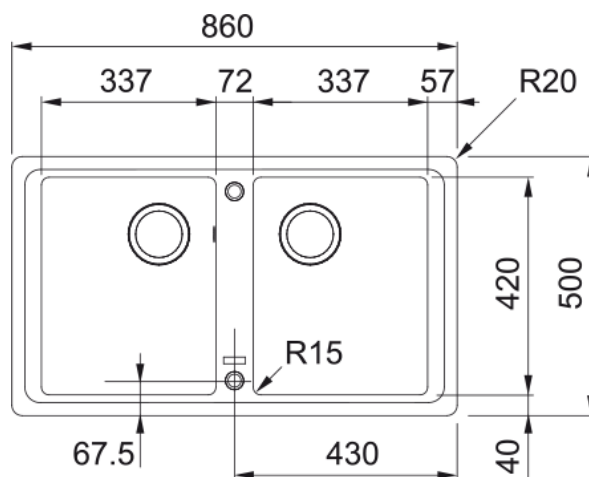

## BFG 620 3 1/2" WWK REV WOF SG | 114.0522.179

Γρανιτένιος νεροχύτης Basis BFG 620 860x500mm, αντιστρεφόμενος, stone grey, με ανοξείδωτες βαλβίδες και υπερχειλίση Κωδικός Προϊόντος : 3145511171

### Πληροφορίες

Τύπος νεροχύτη	Bowl (χωρίς ποδιά)
Τύπος υλικού	Γρανίτης
Αριθμός γουρνών	2
Χρώμα	Stone grey
Φινίρισμα	Καμία

### Διαστάσεις

Εξωτερική διάσταση: μήκος	860.0
Εξωτερική διάσταση: πλάτος	500.0
Γούρνα 1: μήκος	337.0
Γούρνα 1: πλάτος	420.0
Γούρνα 1: βάθος	200.0
Γούρνα 2: μήκος	337.0
Γούρνα 2 : πλάτος	420.0
Γούρνα 2 : βάθος	200.0
Άνοιγμα πάγκου: μήκος	840.0
Άνοιγμα πάγκου: πλάτος	480.0

### Εγκατάσταση

Ελάχιστο μέγεθος ντουλαπιού	80 cm
-----------------------------	-------