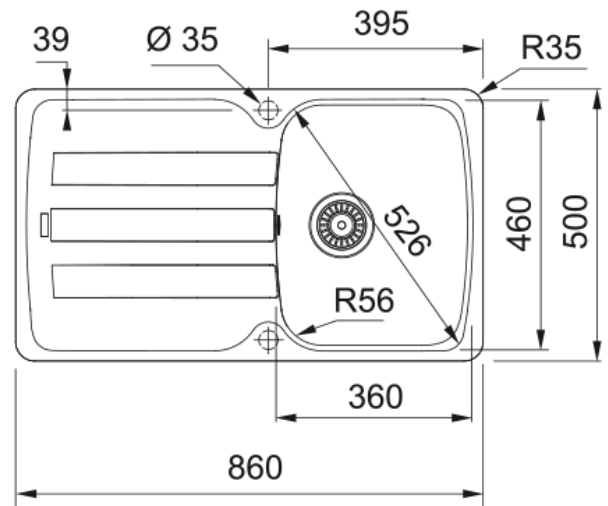

AZG 611-86 3 1/2" WWK REV PW | 114.0520.531

Γρανιτένιος νεροχύτης Antea AZG 611-86 860x500mm, αντιστρεφόμενος, polar white, με ανοξείδωτη βαλβίδα και υπερχείλιση Κωδικός Προϊόντος : 3140030161

Πληροφορίες

Τύπος νεροχύτη	Νεροχύτης(με ποδιά)
Τύπος υλικού	Γρανίτης
Αριθμός γουρνών	1
Χρώμα	Polar white
Φινίρισμα	Καμία

Διαστάσεις

Εξωτερική διάσταση: μήκος	860.0
Εξωτερική διάσταση: πλάτος	500.0
Γούρνα 1: μήκος	360.0
Γούρνα 1: πλάτος	460.0
Γούρνα 1: βάθος	210.0
Άνοιγμα πάγκου: μήκος	840.0
Άνοιγμα πάγκου: πλάτος	480.0

Εγκατάσταση

Ελάχιστο μέγεθος ντουλαπιού	45 cm
-----------------------------	-------

Χαρακτηριστικά Προϊόντος

Τύπος εγκατάστασης	Ένθετη
Βαλβίδα	3 1/2"
Θέση ποδιάς	Αντιστρεφόμενη

Αναγνωριστικό Προϊόντος

Brand προϊόντος	FRANKE
Οικογένεια προϊόντος	Smart
Μοντέλο	Antea
Logo	CE