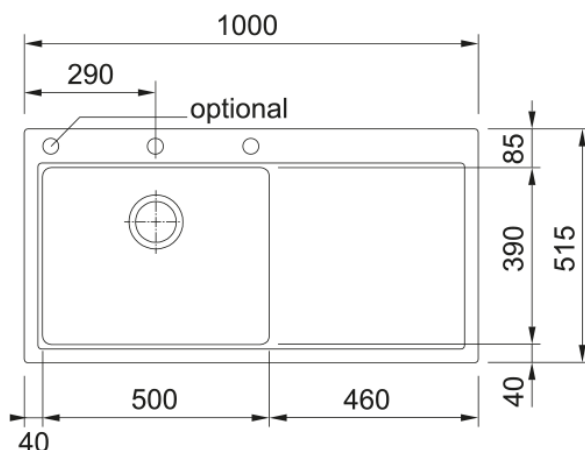

MTG 611 3 1/2" WWK RHD DH M-Stone grey | 114.0516.888

MTG 611 3 1/2" WWK RHD DH M-Stone grey

Πληροφορίες

Τύπος νεροχύτη	Νεροχύτης(με ποδιά)
Τύπος υλικού	Γρανίτης
Αριθμός γουρνών	1
Χρώμα	Stone grey
Φινίρισμα	Καμιά

Διαστάσεις

Εξωτερική διάσταση: μήκος	1000.0
Εξωτερική διάσταση: πλάτος	515.0
Γούρνα 1: μήκος	500.0
Γούρνα 1: πλάτος	390.0
Γούρνα 1: βάθος	200.0
Άνοιγμα πάγκου: μήκος	980.0
Άνοιγμα πάγκου: πλάτος	495.0

Εγκατάσταση

Ελάχιστο μέγεθος ντουλαπιού	60 cm

Χαρακτηριστικά Προϊόντος

Τύπος εγκατάστασης	Ένθετη
Βαλβίδα	3 1/2"
Θέση ποδιάς	Δεξιά
Συμβατότητα Active Twist	Ναι

Αναγνωριστικό Προϊόντος

Brand προϊόντος	FRANKE
Οικογένεια προϊόντος	Mythos
Μοντέλο	Mythos
Logo	CE

Ιδιότητες

Αριθμός ποδιών	1