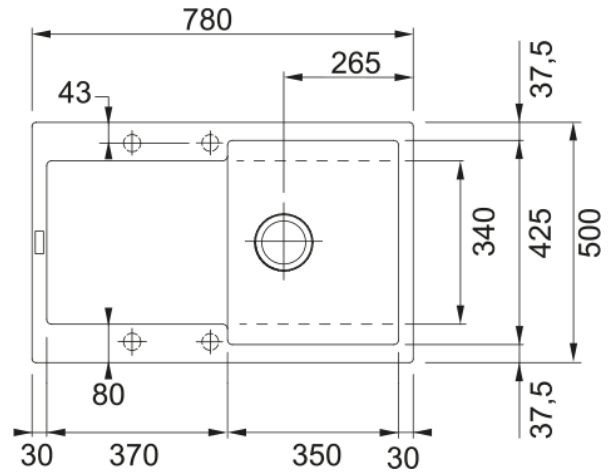

MRG 611-78 3 1/2" WWK REV SIP MStone | 114.0512.759

Γρανιτένιος νεροχύτης Maris MRG 611 S 780x500mm, αντιστρεφόμενος, stone grey, με ανοξείδωτη βαλβίδα και υπερχείλιση Κωδικός Προϊόντος : 3140020135

Πληροφορίες

Τύπος νεροχύτη	Νεροχύτης(με ποδιά)
Τύπος υλικού	Γρανίτης
Αριθμός γουρνών	1
Χρώμα	Stone grey
Φινίρισμα	Καμία

Διαστάσεις

Εξωτερική διάσταση: μήκος	780.0
Εξωτερική διάσταση: πλάτος	500.0
Γούρνα 1: μήκος	350.0
Γούρνα 1: πλάτος	425.0
Γούρνα 1: βάθος	200.0
Άνοιγμα πάγκου: μήκος	760.0
Άνοιγμα πάγκου: πλάτος	480.0

Εγκατάσταση

Ελάχιστο μέγεθος ντουλαπιού	45 cm
-----------------------------	-------

Χαρακτηριστικά Προϊόντος

Τύπος εγκατάστασης	Ένθετη
Βαλβίδα	3 1/2"
Θέση ποδιάς	Αντιστρεφόμενη
Συμβατότητα Active Twist	Ναι