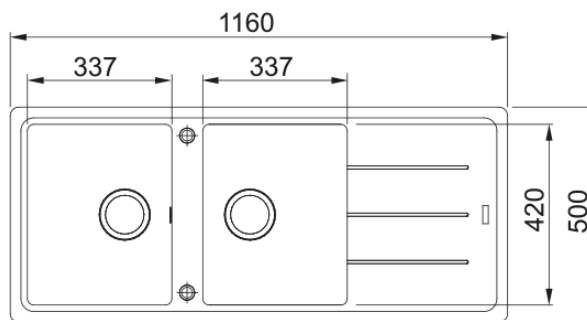

BFG 621-116 3 1/2"WWK REV WOF SIP Oyster | 114.0362.872

Γρανιτένιος νεροχύτης Basis BFG 621 1160x500mm, αντιστρεφόμενος, oyster, με ανοξείδωτες βαλβίδες και υπερχειλίση Κωδικός Προϊόντος : 3145512141

Πληροφορίες

Τύπος νεροχύτη	Νεροχύτης(με ποδιά)
Τύπος υλικού	Γρανίτης
Αριθμός γουρνών	2
Χρώμα	Oyster
Φινίρισμα	Καμία

Διαστάσεις

Εξωτερική διάσταση: μήκος	1160.0
Εξωτερική διάσταση: πλάτος	500.0
Γούρνα 1: μήκος	337.0
Γούρνα 1: πλάτος	420.0
Γούρνα 1: βάθος	200.0
Γούρνα 2: μήκος	337.0
Γούρνα 2 : πλάτος	420.0
Γούρνα 2 : βάθος	200.0
Άνοιγμα πάγκου: μήκος	1140.0
Άνοιγμα πάγκου: πλάτος	480.0

Εγκατάσταση

Ελάχιστο μέγεθος ντουλαπιού	80 cm
-----------------------------	-------

Χαρακτηριστικά Προϊόντος

Τύπος εγκατάστασης	Ένθετη
Βαλβίδα	3 1/2"
Θέση ποδιάς	Αντιστρεφόμενη
Συμβατότητα Active Twist	Ναι