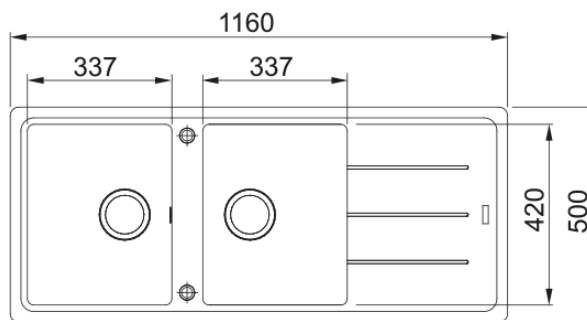

BFG 621-116 3 1/2"WWK REV WOF SIP Oyster | 114.0362.872

Γρανιτένιος νεροχύτης Basis BFG 621 1160x500mm, αντιστρεφόμενος, oyster, με ανοξείδωτες βαλβίδες και υπερχείλιση Κωδικός Προϊόντος : 3145512141

Πληροφορίες

Τύπος νεροχύτη	Νεροχύτης(με ποδιά)
Τύπος υλικού	Γρανίτης
Αριθμός γουρνών	2
Χρώμα	Oyster
Φινίρισμα	Καμία

Διαστάσεις

Εξωτερική διάσταση: μήκος	1160.0
Εξωτερική διάσταση: πλάτος	500.0
Γούρνα 1: μήκος	337.0
Γούρνα 1: πλάτος	420.0
Γούρνα 1: βάθος	200.0
Γούρνα 2: μήκος	337.0
Γούρνα 2 : πλάτος	420.0
Γούρνα 2 : βάθος	200.0
Άνοιγμα πάγκου: μήκος	1140.0
Άνοιγμα πάγκου: πλάτος	480.0

Εγκατάσταση

Ελάχιστο μέγεθος ντουλαπιού	80 cm
-----------------------------	-------

Χαρακτηριστικά Προϊόντος

Τύπος εγκατάστασης	Ένθετη
Βαλβίδα	3 1/2"
Θέση ποδιάς	Αντιστρεφόμενη
Συμβατότητα Active Twist	Ναι