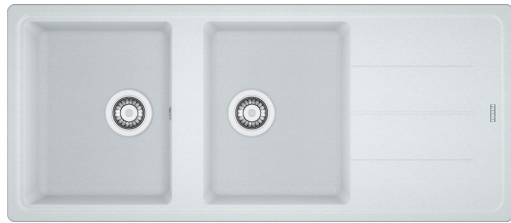

## BFG 621 3 1/2" WWK REV WOF MWhite | 114.0284.108

Γρανιτένιος νεροχύτης Basis BFG 621 1160x500mm, αντιστρεφόμενος, polar white, με ανοξείδωτες βαλβίδες και υπερχειλίση Κωδικός Προϊόντος : 3145518900

### Πληροφορίες

Τύπος νεροχύτη	Νεροχύτης(με ποδιά)
Τύπος υλικού	Γρανίτης
Αριθμός γουρνών	2
Χρώμα	Polar white
Φινίρισμα	Καμία