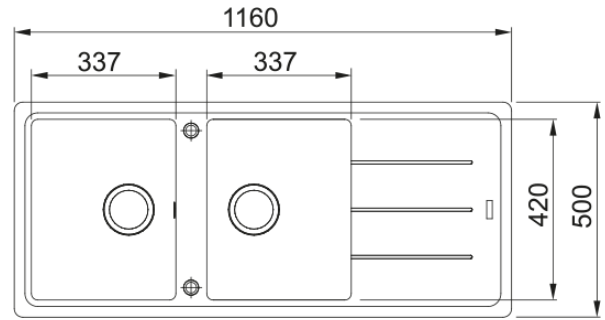

## BFG 621 3 1/2" WWK REV WOF MWhite | 114.0284.108

Γρανιτένιος νεροχύτης Basis BFG 621 1160x500mm, αντιστρεφόμενος, polar white, με ανοξείδωτες βαλβίδες και υπερχειλίση Κωδικός Προϊόντος : 3145518900

### Πληροφορίες

Τύπος νεροχύτη	Νεροχύτης(με ποδιά)
Τύπος υλικού	Γρανίτης
Αριθμός γουρνών	2
Χρώμα	Polar white
Φινίρισμα	Καμία

### Διαστάσεις

Εξωτερική διάσταση: μήκος	1160.0
Εξωτερική διάσταση: πλάτος	500.0
Γούρνα 1: μήκος	340.0
Γούρνα 1: πλάτος	420.0
Γούρνα 1: βάθος	200.0
Γούρνα 2: μήκος	340.0
Γούρνα 2 : πλάτος	420.0
Γούρνα 2 : βάθος	200.0
Άνοιγμα πάγκου: μήκος	1140.0
Άνοιγμα πάγκου: πλάτος	480.0

### Εγκατάσταση

Ελάχιστο μέγεθος ντουλαπιού	80 cm
-----------------------------	-------