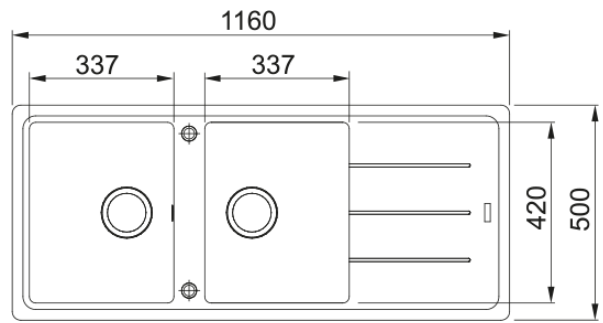

BFG 621 3 1/2" WWK REV WOF GOatmeal | 114.0284.106

Γρανιτένιος νεροχύτης Basis BFG 621 1160x500mm, αντιστρεφόμενος, beige(oatmeal), με ανοξειδωτες βαλβίδες και υπερχειλίση Κωδικός Προϊόντος : 3145518896

Πληροφορίες

Τύπος νεροχύτη	Νεροχύτης(με ποδιά)
Τύπος υλικού	Γρανίτης
Αριθμός γουρνών	2
Χρώμα	Oatmeal
Φινίρισμα	Καμία

Διαστάσεις

Εξωτερική διάσταση: μήκος	1160.0
Εξωτερική διάσταση: πλάτος	500.0
Γούρνα 1: μήκος	340.0
Γούρνα 1: πλάτος	420.0
Γούρνα 1: βάθος	200.0
Γούρνα 2: μήκος	340.0
Γούρνα 2 : πλάτος	420.0
Γούρνα 2 : βάθος	200.0
Άνοιγμα πάγκου: μήκος	1140.0
Άνοιγμα πάγκου: πλάτος	480.0

Εγκατάσταση

Ελάχιστο μέγεθος ντουλαπιού	80 cm
-----------------------------	-------

Χαρακτηριστικά Προϊόντος

Τύπος εγκατάστασης	Ένθετη
Βαλβίδα	3 1/2"
Θέση ποδιάς	Αντιστρεφόμενη
Συμβατότητα Active Twist	Ναι