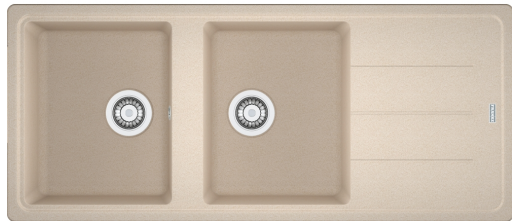

BFG 621 3 1/2" WWK REV WOF GOatmeal | 114.0284.106

Γρανιτένιος νεροχύτης Basis BFG 621 1160x500mm, αντιστρεφόμενος, beige(oatmeal), με ανοξειδωτες βαλβίδες και υπερχειλίση Κωδικός Προϊόντος : 3145518896

Πληροφορίες

Τύπος νεροχύτη	Νεροχύτης(με ποδιά)
Τύπος υλικού	Γρανίτης
Αριθμός γουρνών	2
Χρώμα	Oatmeal
Φινίρισμα	Καμία

Διαστάσεις

Εξωτερική διάσταση: μήκος	1160.0
Εξωτερική διάσταση: πλάτος	500.0
Γούρνα 1: μήκος	340.0
Γούρνα 1: πλάτος	420.0
Γούρνα 1: βάθος	200.0
Γούρνα 2: μήκος	340.0
Γούρνα 2 : πλάτος	420.0
Γούρνα 2 : βάθος	200.0
Άνοιγμα πάγκου: μήκος	1140.0
Άνοιγμα πάγκου: πλάτος	480.0

Αναγνωριστικό Προϊόντος

Brand προϊόντος	FRANKE
Οικογένεια προϊόντος	Maris
Μοντέλο	Basis

Logo	CE
Ιδιότητες	
Αριθμός ποδιών	1
Αντιστρεφόμενος	Ναι
Tap ledge	Ναι
Κιτ βαλβίδας	Ναι
Τύπος σιφονιών και βαλβίδων	Χειροκίνητη Βαλβίδα
Σιφόνι	Ναι
Αριθμός οπών μπαταρίας	2-προτρυπημένες
Οπή dispenser	Όχι