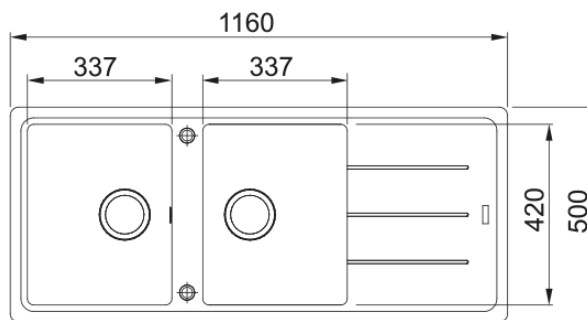

BFG 621 3 1/2" WWK REV WOF GCoffee | 114.0284.105

Γρανιτένιος νεροχύτης Basis BFG 621 1160x500mm, αντιστρεφόμενος, coffee, με ανοξείδωτες βαλβίδες και υπερχειλίση Κωδικός Προϊόντος : 3145518891

Πληροφορίες

Τύπος νεροχύτη	Νεροχύτης(με ποδιά)
Τύπος υλικού	Γρανίτης
Αριθμός γουρνών	2
Χρώμα	Καφές
Φινίρισμα	Καμία

Διαστάσεις

Εξωτερική διάσταση: μήκος	1160.0
Εξωτερική διάσταση: πλάτος	500.0
Γούρνα 1: μήκος	340.0
Γούρνα 1: πλάτος	420.0
Γούρνα 1: βάθος	200.0
Γούρνα 2: μήκος	340.0
Γούρνα 2 : πλάτος	420.0
Γούρνα 2 : βάθος	200.0
Άνοιγμα πάγκου: μήκος	1140.0
Άνοιγμα πάγκου: πλάτος	480.0

Εγκατάσταση

Ελάχιστο μέγεθος ντουλαπιού	80 cm
-----------------------------	-------

Χαρακτηριστικά Προϊόντος

Τύπος εγκατάστασης	Ένθετη
Βαλβίδα	3 1/2"
Θέση ποδιάς	Αντιστρεφόμενη
Συμβατότητα Active Twist	Ναι