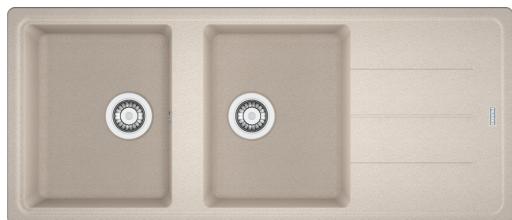

BFG 621 3 1/2" WWK REV WOF GCoffee | 114.0284.105

Γρανιτένιος νεροχύτης Basis BFG 621 1160x500mm, αντιστρεφόμενος, coffee, με ανοξείδωτες βαλβίδες και υπερχειλίση Κωδικός Προϊόντος : 3145518891

Πληροφορίες

Τύπος νεροχύτη	Νεροχύτης(με ποδιά)
Τύπος υλικού	Γρανίτης
Αριθμός γουρνών	2
Χρώμα	Καφές
Φινίρισμα	Καμία

Διαστάσεις

Εξωτερική διάσταση: μήκος	1160.0
Εξωτερική διάσταση: πλάτος	500.0
Γούρνα 1: μήκος	340.0
Γούρνα 1: πλάτος	420.0
Γούρνα 1: βάθος	200.0
Γούρνα 2: μήκος	340.0
Γούρνα 2 : πλάτος	420.0
Γούρνα 2 : βάθος	200.0
Άνοιγμα πάγκου: μήκος	1140.0
Άνοιγμα πάγκου: πλάτος	480.0

Εγκατάσταση

Ελάχιστο μέγεθος ντουλαπιού	80 cm
-----------------------------	-------

Χαρακτηριστικά Προϊόντος

Τύπος εγκατάστασης	Ένθετη
Βαλβίδα	3 1/2"
Θέση ποδιάς	Αντιστρεφόμενη
Συμβατότητα Active Twist	Ναι

Αναγνωριστικό Προϊόντος

Brand προϊόντος	FRANKE
Οικογένεια προϊόντος	Maris
Μοντέλο	Basis

Logo	CE
Ιδιότητες	
Αριθμός ποδιών	1
Αντιστρεφόμενος	Ναι
Tap ledge	Ναι
Κιτ βαλβίδας	Ναι
Τύπος σιφονιών και βαλβίδων	Χειροκίνητη Βαλβίδα
Σιφόνι	Ναι
Αριθμός οπών μπαταρίας	2-προτρυπημένες
Οπή dispenser	Όχι