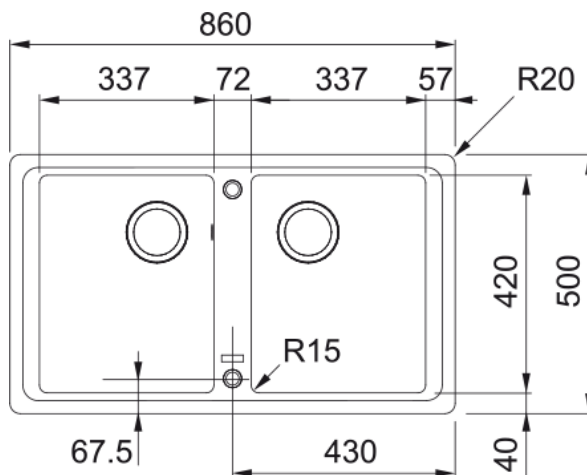

## BFG 620 3 1/2" WWK REV WOF MWhite | 114.0284.104

Γρανιτένιος νεροχύτης Basis BFG 620 860x500mm, αντιστρεφόμενος, polar white, με ανοξείδωτες βαλβίδες και υπερχειλίση Κωδικός Προϊόντος : 3145516480

### Πληροφορίες

Τύπος νεροχύτη	Bowl (χωρίς ποδιά)
Τύπος υλικού	Γρανίτης
Αριθμός γουρνών	2
Χρώμα	Polar white
Φινίρισμα	Καμία

### Διαστάσεις

Εξωτερική διάσταση: μήκος	860.0
Εξωτερική διάσταση: πλάτος	500.0
Γούρνα 1: μήκος	337.0
Γούρνα 1: πλάτος	420.0
Γούρνα 1: βάθος	200.0
Γούρνα 2: μήκος	337.0
Γούρνα 2 : πλάτος	420.0
Γούρνα 2 : βάθος	200.0
Άνοιγμα πάγκου: μήκος	840.0
Άνοιγμα πάγκου: πλάτος	480.0

### Εγκατάσταση

Ελάχιστο μέγεθος ντουλαπιού	80 cm
-----------------------------	-------