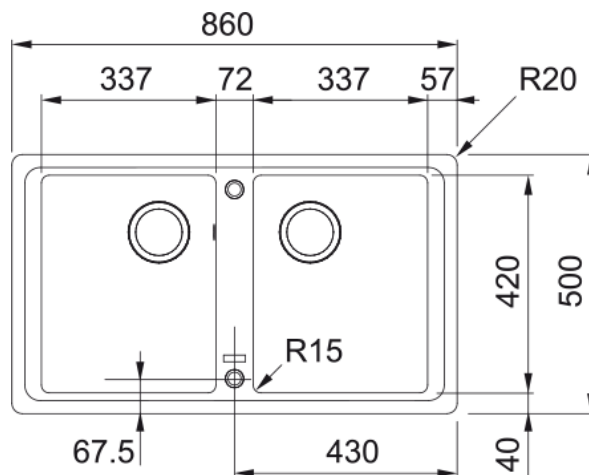

## BFG 620 3 1/2" WWK REV WOF MOnyx | 114.0284.103

Γρανιτένιος νεροχύτης Basis BFG 620 860x500mm, αντιστρεφόμενος, onyx, με ανοξείδωτες βαλβίδες και υπερχειλίση Κωδικός Προϊόντος : 3145516478

### Πληροφορίες

Τύπος νεροχύτη	Bowl (χωρίς ποδιά)
Τύπος υλικού	Γρανίτης
Αριθμός γουρνών	2
Χρώμα	Onyx
Φινίρισμα	Καμία

### Διαστάσεις

Εξωτερική διάσταση: μήκος	860.0
Εξωτερική διάσταση: πλάτος	500.0
Γούρνα 1: μήκος	337.0
Γούρνα 1: πλάτος	420.0
Γούρνα 1: βάθος	200.0
Γούρνα 2: μήκος	337.0
Γούρνα 2 : πλάτος	420.0
Γούρνα 2 : βάθος	200.0
Άνοιγμα πάγκου: μήκος	840.0
Άνοιγμα πάγκου: πλάτος	480.0

### Εγκατάσταση

Ελάχιστο μέγεθος ντουλαπιού	80 cm
-----------------------------	-------