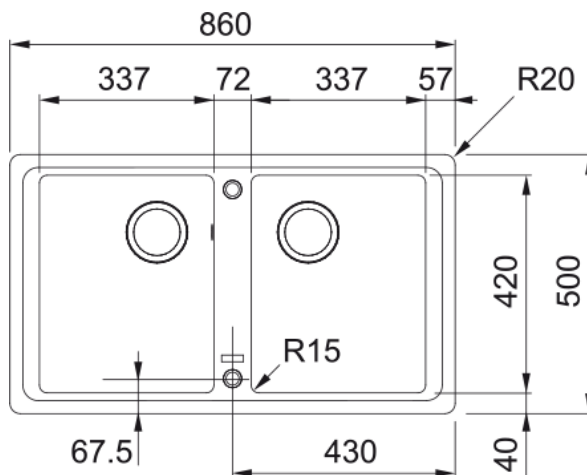

BFG 620 3 1/2" WWK REV WOF GCoffee | 114.0284.080

Γρανιτένιος νεροχύτης Basis BFG 620 860x500mm, αντιστρεφόμενος, coffee, με ανοξείδωτες βαλβίδες και υπερχειλίση Κωδικός Προϊόντος : 3145516474

Πληροφορίες

Τύπος νεροχύτη	Bowl (χωρίς ποδιά)
Τύπος υλικού	Γρανίτης
Αριθμός γουρνών	2
Χρώμα	Καφές
Φινίρισμα	Καμιά

Διαστάσεις

Εξωτερική διάσταση: μήκος	860.0
Εξωτερική διάσταση: πλάτος	500.0
Γούρνα 1: μήκος	337.0
Γούρνα 1: πλάτος	420.0
Γούρνα 1: βάθος	200.0
Γούρνα 2: μήκος	337.0
Γούρνα 2 : πλάτος	420.0
Γούρνα 2 : βάθος	200.0
Άνοιγμα πάγκου: μήκος	840.0
Άνοιγμα πάγκου: πλάτος	480.0

Εγκατάσταση

Ελάχιστο μέγεθος ντουλαπιού	80 cm
-----------------------------	-------

Χαρακτηριστικά Προϊόντος

Τύπος εγκατάστασης	Ένθετη
Βαλβίδα	3 1/2"
Θέση ποδιάς	Χωρίς
Συμβατότητα Active Twist	Ναι

Αναγνωριστικό Προϊόντος