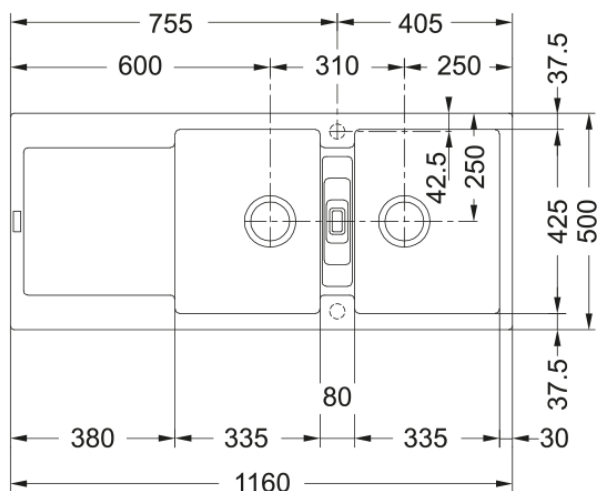

MRG 621 3 1/2" WWK REV WOF SIP MWhite | 114.0190.912

Γρανιτένιος νεροχύτης Maris MRG 621 1160x500mm, αντιστρεφόμενος, polar white, με ανοξείδωτες βαλβίδες και υπερχείλιση Κωδικός Προϊόντος : 3140022171

Πληροφορίες

Τύπος νεροχύτη	Νεροχύτης(με ποδιά)
Τύπος υλικού	Γρανίτης
Αριθμός γουρνών	2
Χρώμα	Polar white
Φινίρισμα	Καμία

Διαστάσεις

Εξωτερική διάσταση: μήκος	1160.0
Εξωτερική διάσταση: πλάτος	500.0
Γούρνα 1: μήκος	335.0
Γούρνα 1: πλάτος	425.0
Γούρνα 1: βάθος	200.0
Γούρνα 2: μήκος	335.0
Γούρνα 2 : πλάτος	425.0
Γούρνα 2 : βάθος	200.0
Άνοιγμα πάγκου: μήκος	1140.0
Άνοιγμα πάγκου: πλάτος	480.0

Εγκατάσταση

Ελάχιστο μέγεθος ντουλαπιού	80 cm
-----------------------------	-------

Χαρακτηριστικά Προϊόντος

Τύπος εγκατάστασης	Ένθετη
Βαλβίδα	3 1/2"
Θέση ποδιάς	Αντιστρεφόμενη
Συμβατότητα Active Twist	Ναι