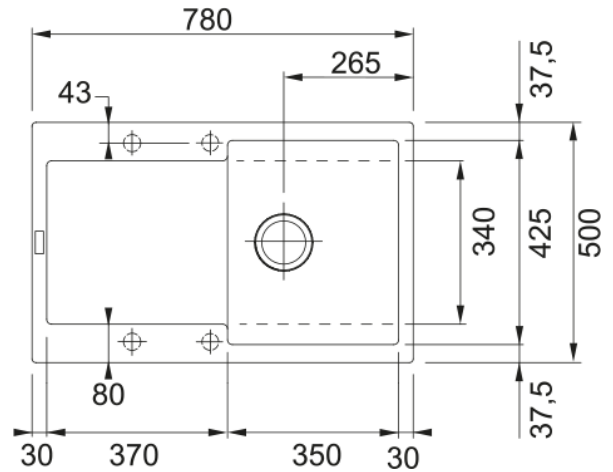

MRG 611-78 3 1/2" WWK REV SIP GCoffee | 114.0183.324

Γρανιτένιος νεροχύτης Maris MRG 611 780x500mm, αντιστρεφόμενος, coffee, με ανοξείδωτη βαλβίδα και υπερχείλιση Κωδικός Προϊόντος : 3140020191

Πληροφορίες

Τύπος νεροχύτη	Νεροχύτης(με ποδιά)
Τύπος υλικού	Γρανίτης
Αριθμός γουρνών	1
Χρώμα	Καφές
Φινίρισμα	Καμία

Διαστάσεις

Εξωτερική διάσταση: μήκος	780.0
Εξωτερική διάσταση: πλάτος	500.0
Γούρνα 1: μήκος	350.0
Γούρνα 1: πλάτος	425.0
Γούρνα 1: βάθος	200.0
Άνοιγμα πάγκου: μήκος	760.0
Άνοιγμα πάγκου: πλάτος	480.0

Εγκατάσταση

Ελάχιστο μέγεθος ντουλαπιού	45 cm
-----------------------------	-------

Χαρακτηριστικά Προϊόντος

Τύπος εγκατάστασης	Ένθετη
Βαλβίδα	3 1/2"
Θέση ποδιάς	Αντιστρεφόμενη
Συμβατότητα Active Twist	Ναι