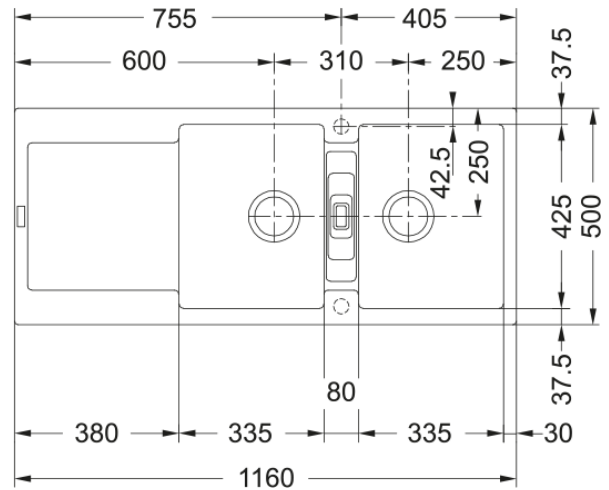

MRG 621 3 1/2" WWK REV WOF MOnyx | 114.0169.365

Γρανιτένιος νεροχύτης Maris MRG 621 1160x500mm, αντιστρεφόμενος, ονυχ, με ανοξείδωτες βαλβίδες και υπερχείλιση Κωδικός Προϊόντος : 3140022161

Πληροφορίες

Τύπος νεροχύτη	Νεροχύτης(με ποδιά)
Τύπος υλικού	Γρανίτης
Αριθμός γουρνών	2
Χρώμα	Ονυχ
Φινίρισμα	Καμία

Διαστάσεις

Εξωτερική διάσταση: μήκος	1160.0
Εξωτερική διάσταση: πλάτος	500.0
Γούρνα 1: μήκος	335.0
Γούρνα 1: πλάτος	425.0
Γούρνα 1: βάθος	200.0
Γούρνα 2: μήκος	335.0
Γούρνα 2 : πλάτος	425.0
Γούρνα 2 : βάθος	200.0
Άνοιγμα πάγκου: μήκος	1140.0
Άνοιγμα πάγκου: πλάτος	480.0

Εγκατάσταση

Ελάχιστο μέγεθος ντουλαπιού	80 cm
-----------------------------	-------

Χαρακτηριστικά Προϊόντος

Τύπος εγκατάστασης	Ένθετη
Βαλβίδα	3 1/2"
Θέση ποδιάς	Αντιστρεφόμενη
Συμβατότητα Active Twist	Ναι