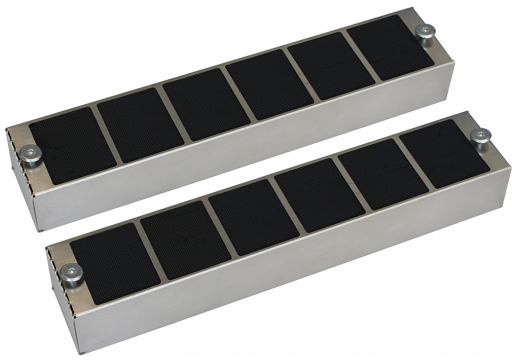

Φίλτρο Εστιών Απορρόφησης Ceramic | 112.0732.759

Φίλτρο Εστιών Απορρόφησης kit ceramic filter HE wave 2, συμβατό με τα καινούργια μοντέλα

Πληροφορίες

Τύπος υλικού

Διαφορετικά υλικά

Υπο-κατηγορία

Φίλτρο άνθρακα