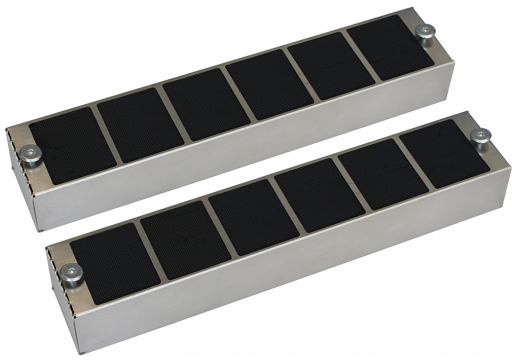

# Φίλτρο Εστιών Απορρόφησης Ceramic | 112.0732.759

Φίλτρο Εστιών Απορρόφησης kit ceramic filter HE wave 2, συμβατό με τα καινούργια μοντέλα

---