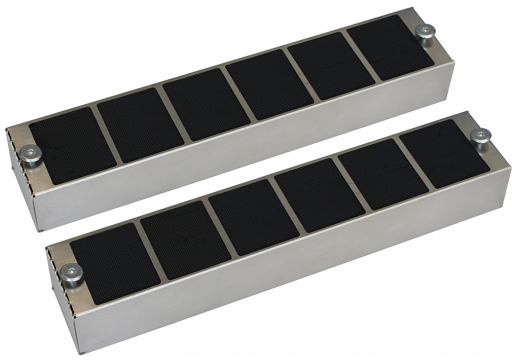

Φίλτρο Εστιών Απορρόφησης Ceramic | 112.0732.759

Φίλτρο Εστιών Απορρόφησης kit ceramic filter HE wave 2, συμβατό με τα καινούργια μοντέλα

Πληροφορίες

Τύπος υλικού

Διαφορετικά υλικά

Υπο-κατηγορία

Φίλτρο ενεργού άνθρακα