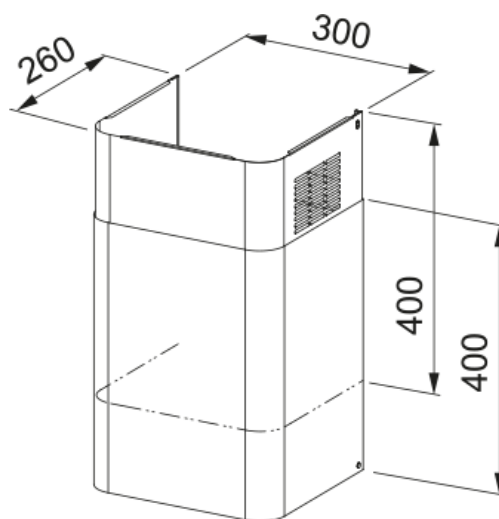

## Κιτ καμινάδας Black Matt | 112.0729.975

Κιτ καμινάδας Black Matt (400A+400F)