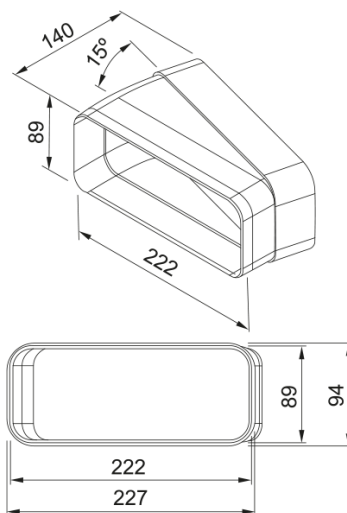

Κυρτή γωνία πλακέ | 112.0711.908

Κυρτή γωνία πλακέ 15° διαστάσεων 227x94mm

Πληροφορίες

Τύπος υλικού

Πλαστικό

Υπο-κατηγορία

Αξεσουάρ απορροφητήρα άλλο

Αναγνωριστικό Προϊόντος