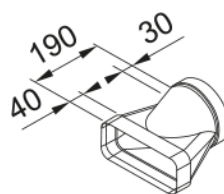

Αντάπτορας στρογγυλός πλακέ | 112.0711.904

Αντάπτορας στρογγυλός Ø150 σε πλακέ διαστάσεων 227x94mm

Πληροφορίες

Τύπος υλικού

Πλαστικό

Υπο-κατηγορία

Αξεσουάρ απορροφητήρα άλλο

Αναγνωριστικό Προϊόντος