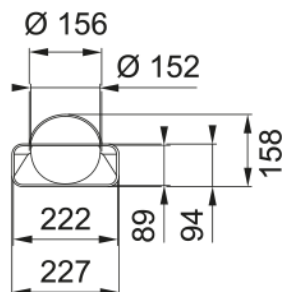

Αντάπτορας στρογγυλός πλακέ | 112.0711.904

Αντάπτορας στρογγυλός Ø150 σε πλακέ διαστάσεων 227x94mm

Πληροφορίες

Τύπος υλικού

Πλαστικό

Υπο-κατηγορία

Αξεσουάρ απορροφητήρα άλλο

Αναγνωριστικό Προϊόντος