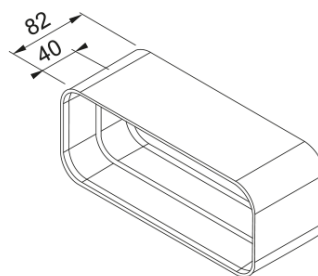

Σύνδεσμος σωλήνα πλακέ | 112.0711.903

Σύνδεσμος σωλήνα πλακέ διαστάσεων 228x95 mm

Πληροφορίες

Τύπος υλικού

Πλαστικό

Υπο-κατηγορία

Αξεσουάρ απορροφητήρα άλλο

Αναγνωριστικό Προϊόντος