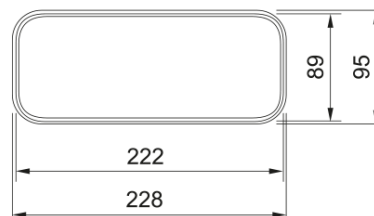

Σύνδεσμος σωλήνα πλακέ | 112.0711.903

Σύνδεσμος σωλήνα πλακέ διαστάσεων 228x95 mm

Πληροφορίες

Τύπος υλικού

Πλαστικό

Υπο-κατηγορία

Αξεσουάρ απορροφητήρα άλλο

Αναγνωριστικό Προϊόντος