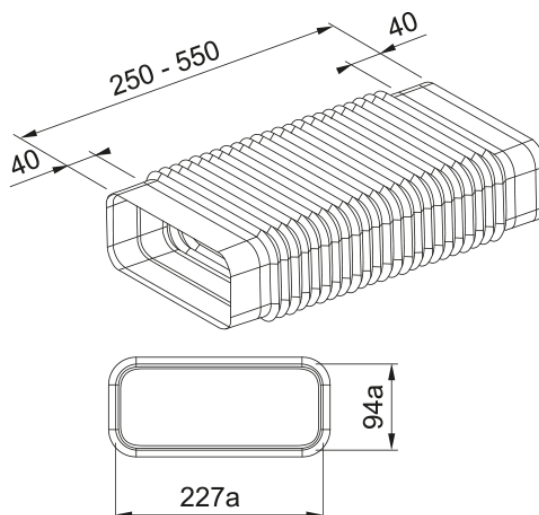

Πτυσσόμενος σωλήνας πλακέ | 112.0711.902

Πτυσσόμενος σωλήνας πλακέ (σπιράλ) διαστάσεων 227x94mm

Πληροφορίες

Τύπος υλικού

Πλαστικό

Υπο-κατηγορία

Αξεσουάρ απορροφητήρα άλλο

Αναγνωριστικό Προϊόντος