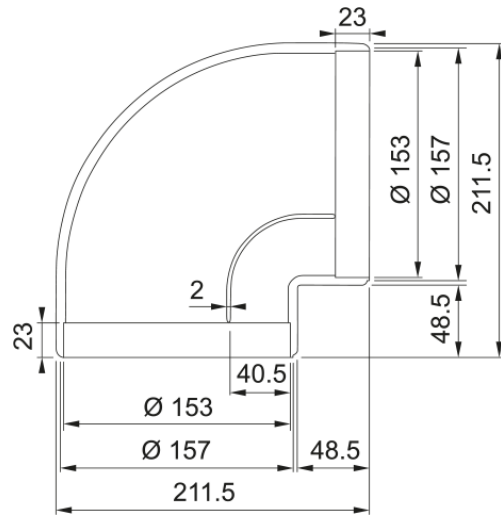

Γωνία για στρογγυλό σωλήνα | 112.0711.901

Γωνία 90° για στρογγυλό σωλήνα διαστάσεων Ø 150

Πληροφορίες

Τύπος υλικού

Πλαστικό

Υπο-κατηγορία

Αξεσουάρ απορροφητήρα άλλο

Αναγνωριστικό Προϊόντος