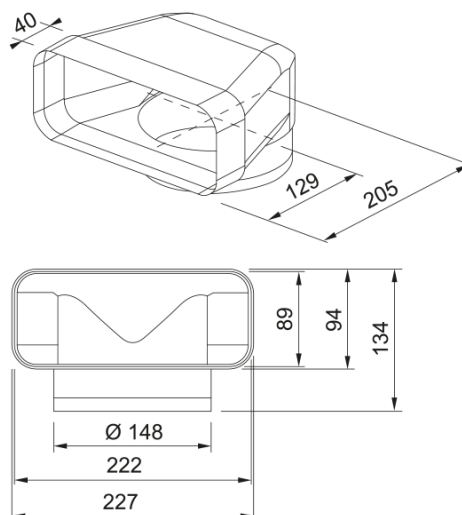

Αντάπτορας από στρογγυλό σε πλακέ | 112.0711.855

Αντάπτορας από στρογγυλό σε πλακέ διαστάσεων 227x94mm (Ø 150)

Πληροφορίες

Τύπος υλικού

Πλαστικό

Υπο-κατηγορία

Αξεσουάρ απορροφητήρα άλλο

Αναγνωριστικό Προϊόντος