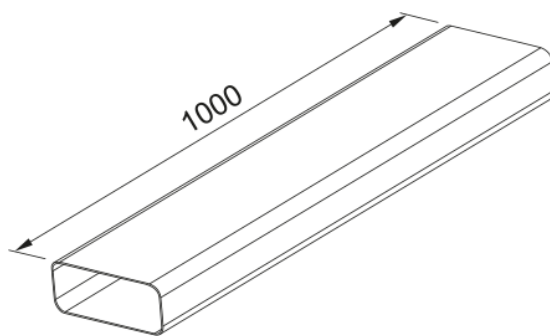

Σωλήνας Πλακέ | 112.0711.854

Σωλήνας Πλακέ διαστάσεων 222x27mm

Πληροφορίες

Τύπος υλικού

Πλαστικό

Υπο-κατηγορία

Αξεσουάρ απορροφητήρα άλλο

Αναγνωριστικό Προϊόντος