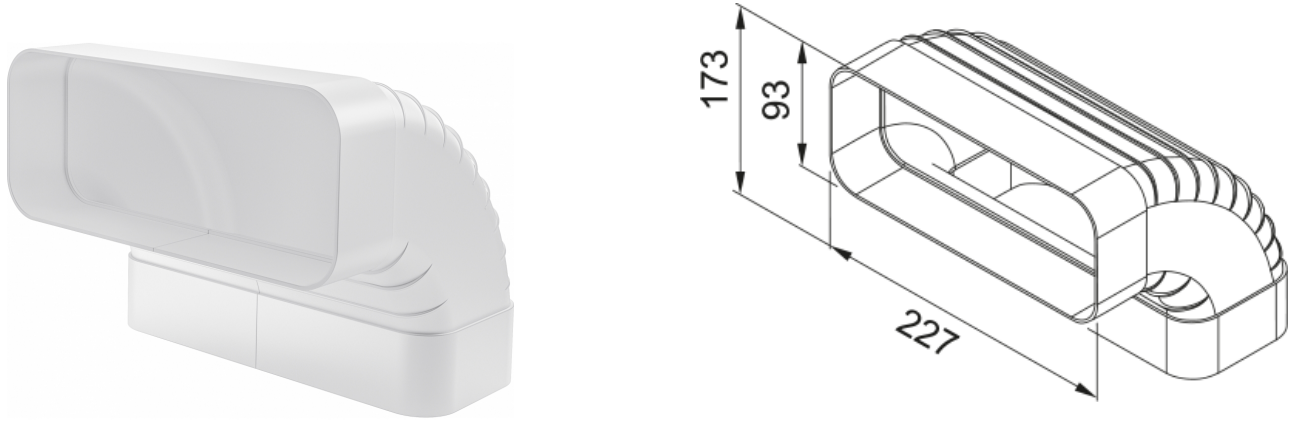

Γωνία κατακόρυφη 227x93mm | 112.0711.852

Αξεσουάρ για Εστίες Απορρόφησης , Γωνία κατακόρυφη 227x93mm

Πληροφορίες

Τύπος υλικού

Πλαστικό

Υπο-κατηγορία

Αξεσουάρ απορροφητήρα άλλο

Αναγνωριστικό Προϊόντος