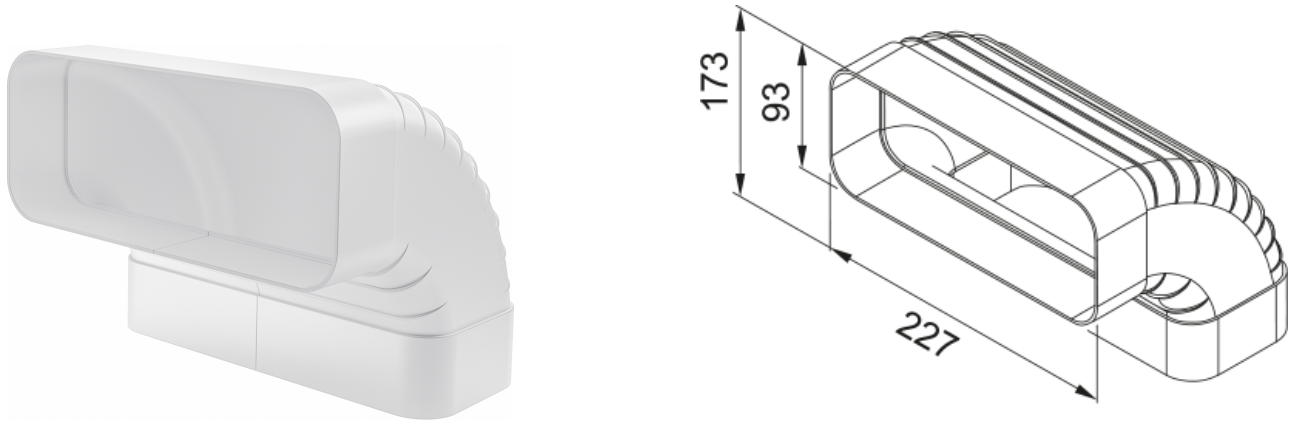

Γωνία κατακόρυφη 227x93mm | 112.0711.852

Αξεσουάρ για Εστίες Απορρόφησης , Γωνία κατακόρυφη 227x93mm

Πληροφορίες

Τύπος υλικού

Πλαστικό

Υπο-κατηγορία

Αξεσουάρ απορροφητήρα άλλο

Αναγνωριστικό Προϊόντος