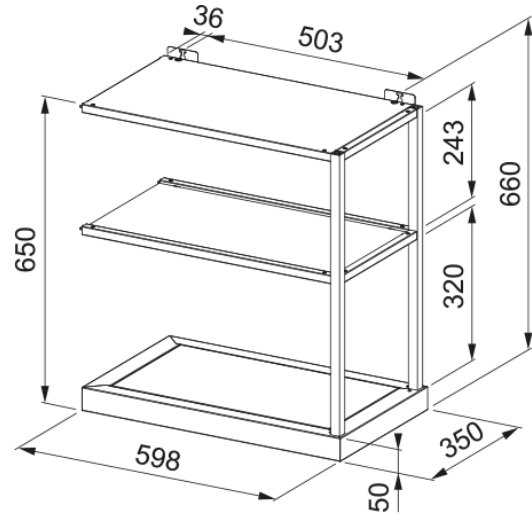

Ράφι Απορροφητήρα Modular | 112.0706.647

Ράφι Απορροφητήρα Modular Black Matt 60cm

Πληροφορίες

Τύπος υλικού

Διαφορετικά υλικά

Υπο-κατηγορία

Αξεσουάρ απορροφητήρα άλλο

Αναγνωριστικό Προϊόντος