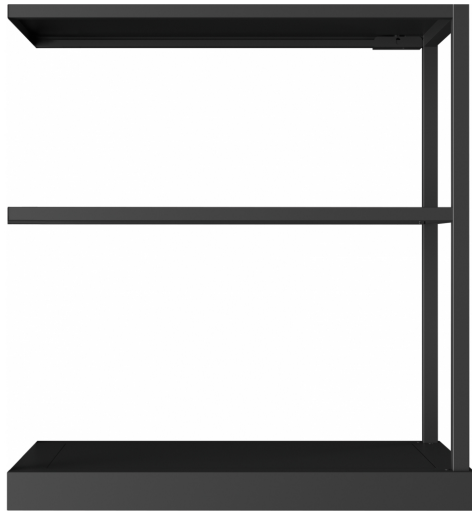

Ράφι Απορροφητήρα Modular | 112.0706.647

Ράφι Απορροφητήρα Modular Black Matt 60cm

Πληροφορίες

Τύπος υλικού

Διαφορετικά υλικά

Υπο-κατηγορία

Αξεσουάρ απορροφητήρα άλλο

Αναγνωριστικό Προϊόντος

Οικογένεια προϊόντος

Καμία

Σειρά

Καμία