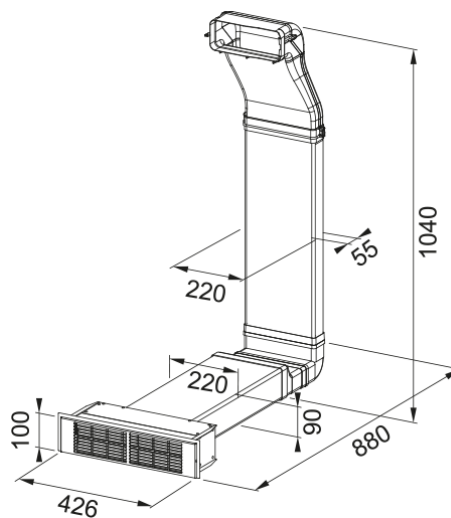

Κιτ φίλτρου 10 cm | 112.0678.323

Κιτ φίλτρου 10 cm για Smart Hob extractor

Πληροφορίες

Τύπος υλικού

Διαφορετικά υλικά

Υπο-κατηγορία

Αξεσουάρ απορροφητήρα άλλο

Αναγνωριστικό Προϊόντος