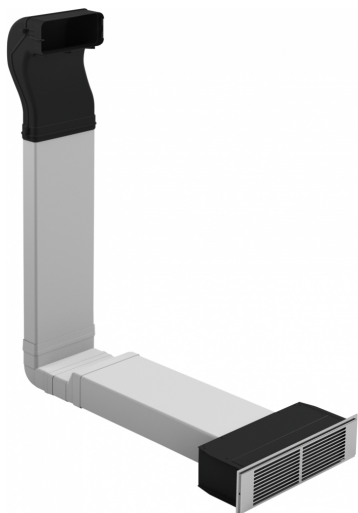

Κιτ φίλτρου 10 cm | 112.0678.323

Κιτ φίλτρου 10 cm για Smart Hob extractor

Πληροφορίες

Τύπος υλικού

Διαφορετικά υλικά

Υπο-κατηγορία

Αξεσουάρ απορροφητήρα άλλο

Αναγνωριστικό Προϊόντος