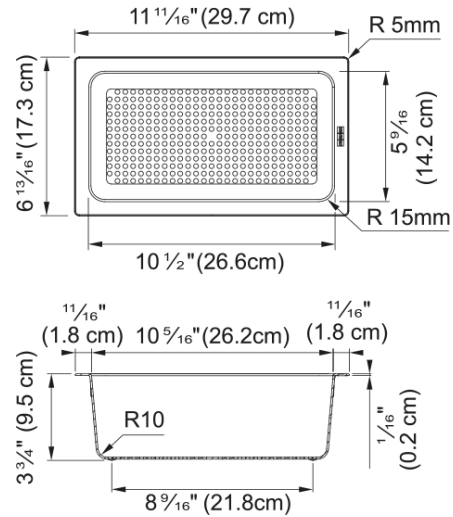

ALL-IN SET5 Full Set Storage Box FRL | 112.0655.489

All-In Kit 3 Ultra, περιλαμβάνει: ανοξείδωτο τηλεσκοπικό βραχίονα, επιφάνεια κοπής από ξύλο μπαμπού 320x200x18mm, αντιβακτηριακό στραγγιστικό μεγάλο μπωλ 297x173x95mm, μικρό μπωλ αποθήκευσης 173x173x95mm, καπάκι από ξύλο μπαμπού 173x183x10mm, εύκαμπτη στραγγιστική επιφάνεια σιλικόνης 400x350x6,5mm, αντιβακτηριακό στραγγιστικό μικρό μπωλ 173x173x95mm, μεγάλο δοχείο αποθήκευσης 540x275x100mm Κωδικός Προϊόντος : 3120100713