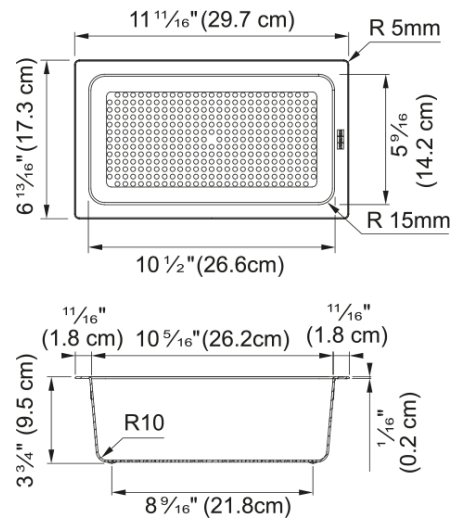

ALL-IN SET5 Full Set Storage Box FRL | 112.0655.489

All-In Kit 3 Ultra, περιλαμβάνει: ανοξείδωτο τηλεσκοπικό βραχίονα, επιφάνεια κοπής από ξύλο μπαμπού 320x200x18mm, αντιβακτηριακό στραγγιστικό μεγάλο μπωλ 297x173x95mm, μικρό μπωλ αποθήκευσης 173x173x95mm, καπάκι από ξύλο μπαμπού 173x183x10mm, εύκαμπτη στραγγιστική επιφάνεια σιλικόνης 400x350x6,5mm, αντιβακτηριακό στραγγιστικό μικρό μπωλ 173x173x95mm, μεγάλο δοχείο αποθήκευσης 540x275x100mm Κωδικός Προϊόντος : 3120100713