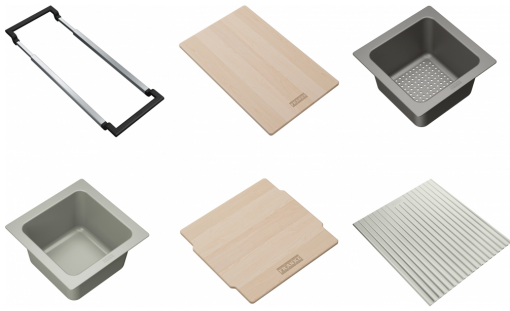

ALL-IN SET4 ChB SmStB SmB Foldable Pad | 112.0655.488

All-In Kit 2 Premium, περιλαμβάνει: ανοξείδωτο τηλεσκοπικό βραχίονα, επιφάνεια κοπής από ξύλο μπαμπού 320x200x18mm, αντιβακτηριακό στραγγιστικό μικρό μπωλ 173x173x95mm, μικρό μπωλ αποθήκευσης 173x173x95mm, καπάκι από ξύλο μπαμπού 173x183x10mm, εύκαμπτη στραγγιστική επιφάνεια σιλικόνης 400x350x6,5mm Κωδικός Προϊόντος : 3120100712