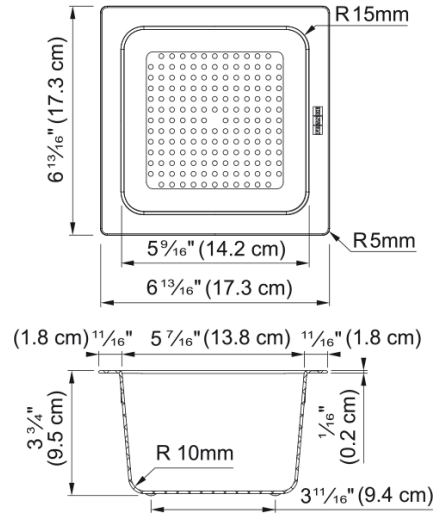

ALL-IN SET4 ChB SmStB SmB Foldable Pad | 112.0655.488

All-In Kit 2 Premium, περιλαμβάνει: ανοξείδωτο τηλεσκοπικό βραχίονα, επιφάνεια κοπής από ξύλο μπαμπού 320x200x18mm, αντιβακτηριακό στραγγιστικό μικρό μπωλ 173x173x95mm, μικρό μπωλ αποθήκευσης 173x173x95mm, καπάκι από ξύλο μπαμπού 173x183x10mm, εύκαμπτη στραγγιστική επιφάνεια σιλικόνης 400x350x6,5mm Κωδικός Προϊόντος : 3120100712