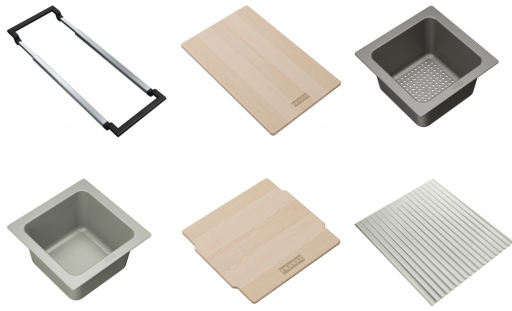

# ALL-IN SET4 ChB SmStB SmB Foldable Pad | 112.0655.488

All-In Kit 2 Premium, περιλαμβάνει: ανοξείδωτο τηλεσκοπικό βραχίονα, επιφάνεια κοπής από ξύλο μπαμπού 320x200x18mm, αντιβακτηριακό στραγγιστικό μικρό μπωλ 173x173x95mm, μικρό μπωλ αποθήκευσης 173x173x95mm, καπάκι από ξύλο μπαμπού 173x183x10mm, εύκαμπτη στραγγιστική επιφάνεια σιλικόνης 400x350x6,5mm Κωδικός Προϊόντος : 3120100712

## Πληροφορίες

Τύπος υλικού	Διαφορετικά υλικά
Υπο-κατηγορία	Ξύλο κοπής
Υπο-κατηγορία	Σουρωτήρι
Υπο-κατηγορία	Universal
<b>Αναγνωριστικό Προϊόντος</b>	
Οικογένεια προϊόντος	Maris