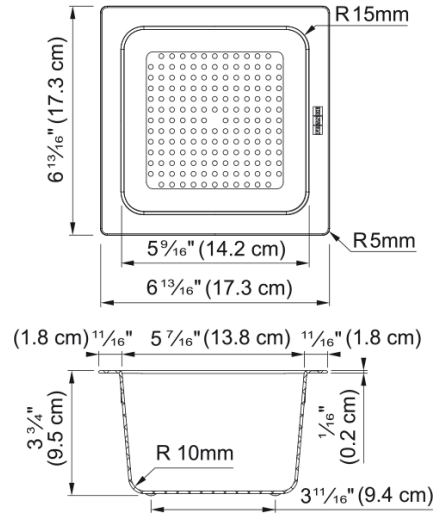

# ALL-IN SET4 ChB SmStB SmB Foldable Pad | 112.0655.488

All-In Kit 2 Premium, περιλαμβάνει: ανοξείδωτο τηλεσκοπικό βραχίονα, επιφάνεια κοπής από ξύλο μπαμπού 320x200x18mm, αντιβακτηριακό στραγγιστικό μικρό μπωλ 173x173x95mm, μικρό μπωλ αποθήκευσης 173x173x95mm, καπάκι από ξύλο μπαμπού 173x183x10mm, εύκαμπτη στραγγιστική επιφάνεια σιλικόνης 400x350x6,5mm Κωδικός Προϊόντος : 3120100712