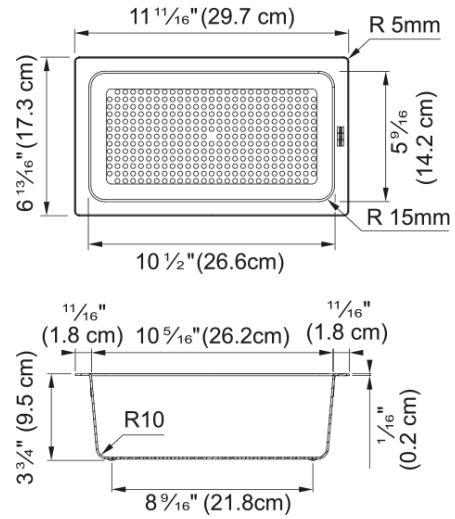

# ALL-IN SET1 ChB BStB FRL | 112.0655.481

All-In Kit 1 Normal, περιλαμβάνει: ανοξείδωτο τηλεσκοπικό βραχίονα, επιφάνεια κοπής από ξύλο μπαμπού 320x200x18mm, αντιβακτηριακό στραγγιστικό μεγάλο μπωλ 297x173x95mm Κωδικός Προϊόντος : 3120100711