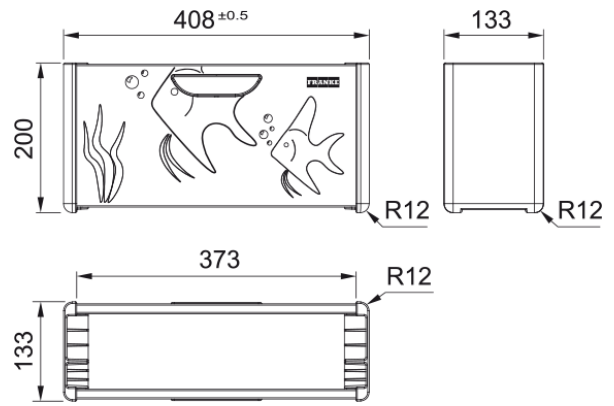

Αξεσουάρ κουζίνας Andy Chef | 112.0619.946

Αξεσουάρ νεροχύτη Andy Chef για νεροχύτη Box, περιλαμβάνει: Ανοξείδωτο στραγγιστικό μπωλ, ξύλο κοπής, ανοξείδωτο μαχαίρι chef σε μαύρο χρώμα, ανοξείδωτη θήκη Κωδικός Προϊόντος : 3128520031

Πληροφορίες

Τύπος υλικού	Ανοξείδωτος χάλυβας
Χρώμα	Ανοξείδωτος χάλυβας
Υπο-κατηγορία	Μαχαίρι
Υπο-κατηγορία	Ξύλο κοπής
Υπο-κατηγορία	Σουρωτήρι
Αναγνωριστικό Προϊόντος	
Οικογένεια προϊόντος	Mythos