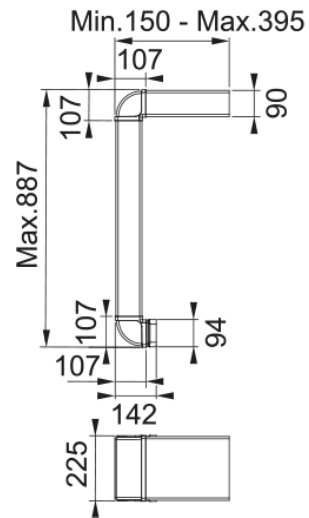

# KIT EXHAUST HOB EXTRACTOR FRANKE | 112.0539.569

Κιτ αναρρόφησης για Mythos 2-gether & Maris Hob extractor Κωδικός Προϊόντος : 3128520022

## Πληροφορίες

Τύπος υλικού

Πλαστικό

Υπο-κατηγορία

Ανταλλακτικά απορροφητήρα