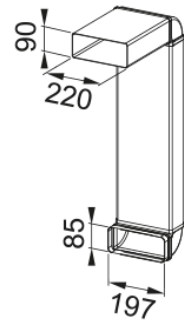

# KIT EXHAUST HOB EXTRACTOR FRANKE | 112.0539.569

Κιτ αναρρόφησης για Mythos 2-gether & Maris Hob extractor Κωδικός Προϊόντος : 3128520022