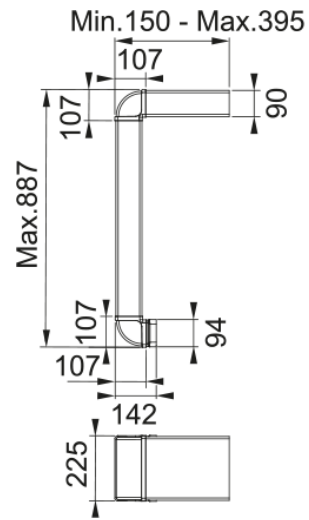

# KIT EXHAUST HOB EXTRACTOR FRANKE | 112.0539.569

Κιτ αναρρόφησης για Mythos 2-gether & Maris Hob extractor Κωδικός Προϊόντος : 3128520022

## Πληροφορίες

Τύπος υλικού

Πλαστικό

Υπο-κατηγορία

Ανταλλακτικά απορροφητήρα