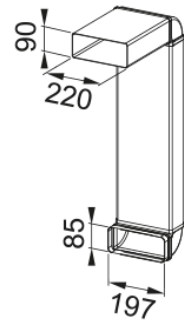

KIT EXHAUST HOB EXTRACTOR FRANKE | 112.0539.569

Κιτ αναρρόφησης για Mythos 2-gether & Maris Hob extractor Κωδικός Προϊόντος : 3128520022

Πληροφορίες

Τύπος υλικού

Πλαστικό

Υπο-κατηγορία

Ανταλλακτικά απορροφητήρα