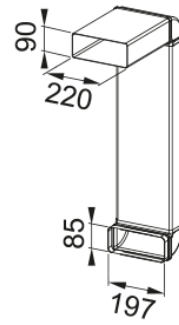

# KIT EXHAUST HOB EXTRACTOR FRANKE | 112.0539.569

Κιτ αναρρόφησης για Mythos 2-gether & Maris Hob extractor Κωδικός Προϊόντος : 3128520022