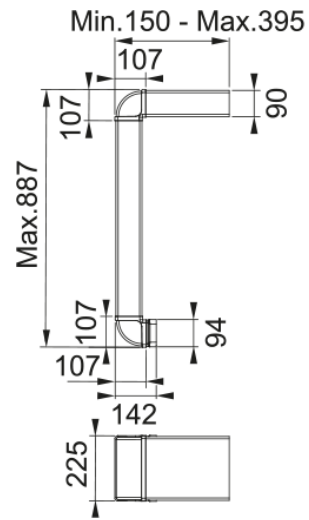

KIT EXHAUST HOB EXTRACTOR FRANKE | 112.0539.569

Κιτ αναρρόφησης για Mythos 2-gether & Maris Hob extractor Κωδικός Προϊόντος : 3128520022

Πληροφορίες

Τύπος υλικού

Πλαστικό

Υπο-κατηγορία

Ανταλλακτικά απορροφητήρα