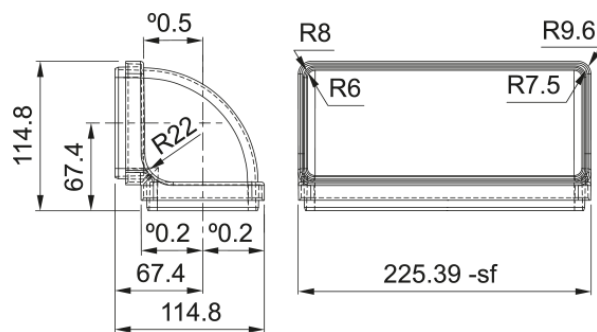

## Γωνία πλακέ κατακόρυφη | 112.0459.453

Γωνία πλακέ κατακόρυφη 220x90 Κωδικός Προϊόντος : 3120107419