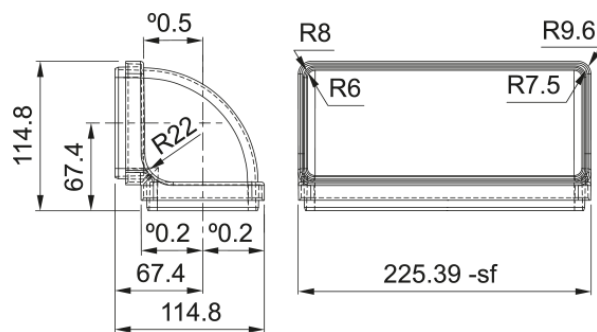

Γωνία πλακέ κατακόρυφη | 112.0459.453

Γωνία πλακέ κατακόρυφη 220x90 Κωδικός Προϊόντος : 3120107419

Πληροφορίες

Τύπος υλικού

Πλαστικό

Υπο-κατηγορία

Αξεσουάρ απορροφητήρα άλλο

Αναγνωριστικό Προϊόντος