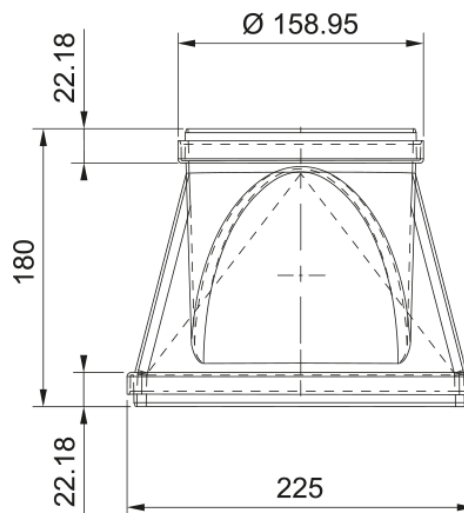

Αντάπτορας στρογγυλός σε πλακέ | 112.0459.429

Αντάπτορας στρογγυλός 150 σε πλακέ 220x90 Κωδικός Προϊόντος : 3120107420

Πληροφορίες

Τύπος υλικού

Πλαστικό

Υπο-κατηγορία

Αξεσουάρ απορροφητήρα άλλο

Αναγνωριστικό Προϊόντος