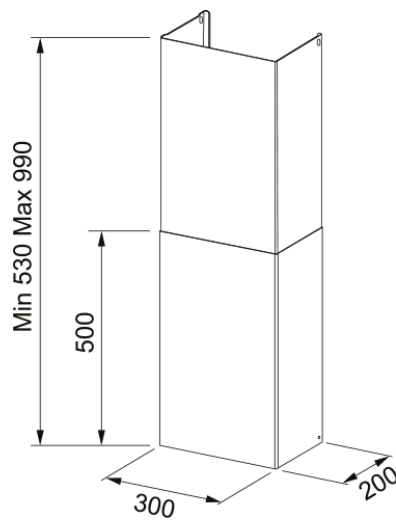

KIT CHIMNEY CH 500/500 XS FRK | 112.0197.447

Ανοξείδωτη καμινάδα Maris Κωδικός Προϊόντος : 3128520015

Πληροφορίες

Τύπος υλικού

Ανοξείδωτος χάλυβας

Υπο-κατηγορία

Κιτ καμινάδας

Αναγνωριστικό Προϊόντος