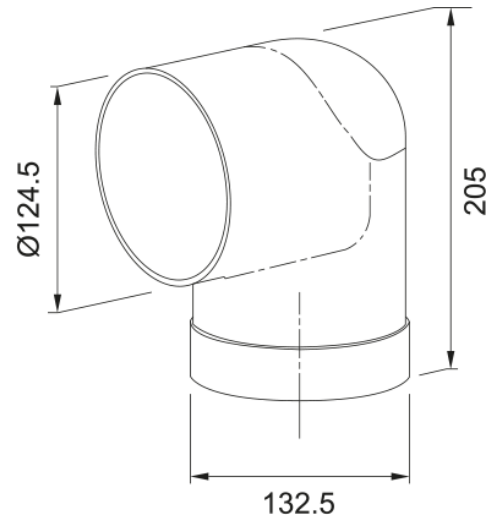

## Γωνία Κυκλική | 112.0040.379

Γωνία κυκλική AEC 90 / 125 Κωδικός Προϊόντος : 3120107413

### Πληροφορίες

Τύπος υλικού

Πλαστικό

Υπο-κατηγορία

Αξεσουάρ απορροφητήρα άλλο