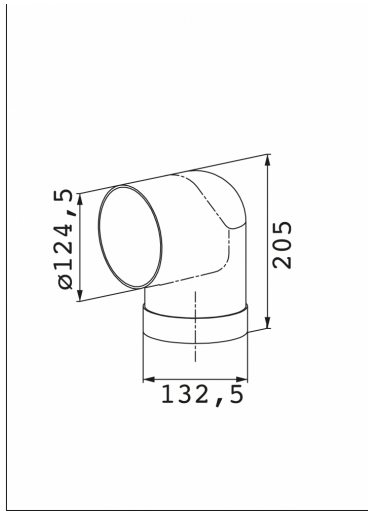

## Γωνία Κυκλική | 112.0040.379

Γωνία κυκλική AEC 90 / 125 Κωδικός Προϊόντος : 3120107413